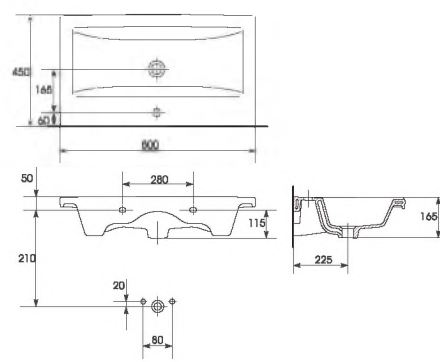

Раковина СОМО 40
С отверстием для арматуры,
встраиваемая.
Размер: 40x22 см

UM-COM50/1

Раковина СОМО 50
С отверстием для арматуры,
встраиваемая.
Размер: 50x40 см

UM-COM60/1

Раковина СОМО 60
С отверстием для арматуры,
встраиваемая.
Размер: 60x45 см

UM-COM70/1

Раковина СОМО 70
С отверстием для арматуры,
встраиваемая.
Размер: 70x45 см

UM-COM80/1

Раковина СОМО 80
С отверстием для арматуры,
встраиваемая.
Размер: 80x45 см

UM-COM90/1

Раковина СОМО 90
С отверстием для арматуры,
встраиваемая.
Размер: 90x45 см

UM-COM100/1

Раковина СОМО 100
С отверстием для арматуры,
встраиваемая.
Размер: 100x45 см

СОМО	Раковина						
	СОМО 40	СОМО 50	СОМО 60	СОМО 70	СОМО 80	СОМО 90	СОМО 100
Вес, кг	4,5	10,1	13,6	17,59	17,4	206	24
Кол-во шт. в паллете	48	24	18	14	10	10	8
Вес паллеты брутто	283,8	382,5	297,8	266	231	263	208