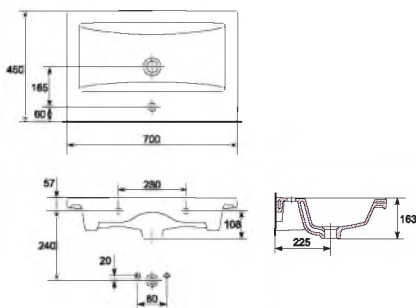

Раковина СОМО 40
С отверстием для арматуры,
встраиваемая.
Размер: 40x22 см

UM-COM50/1

Раковина СОМО 50
С отверстием для арматуры,
встраиваемая.
Размер: 50x40 см

UM-COM60/1

Раковина СОМО 60
С отверстием для арматуры,
встраиваемая.
Размер: 60x45 см

UM-COM70/1

Раковина СОМО 70
С отверстием для арматуры,
встраиваемая.
Размер: 70x45 см

UM-COM80/1

Раковина СОМО 80
С отверстием для арматуры,
встраиваемая.
Размер: 80x45 см

UM-COM90/1

Раковина СОМО 90
С отверстием для арматуры,
встраиваемая.
Размер: 90x45 см

UM-COM100/1

Раковина СОМО 100
С отверстием для арматуры,
встраиваемая.
Размер: 100x45 см

СОМО	Раковина						
	СОМО 40	СОМО 50	СОМО 60	СОМО 70	СОМО 80	СОМО 90	СОМО 100
Вес, кг	4,5	10,1	13,6	17,59	17,4	206	24
Кол-во шт. в паллете	48	24	18	14	10	10	8
Вес паллеты брутто	283,8	382,5	297,8	266	231	263	208