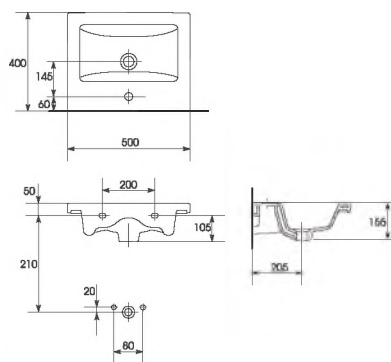

Раковина СОМО 40
С отверстием для арматуры,
встраиваемая.
Размер: 40x22 см

UM-COM50/1

Раковина СОМО 50
С отверстием для арматуры,
встраиваемая.
Размер: 50x40 см

UM-COM60/1

Раковина СОМО 60
С отверстием для арматуры,
встраиваемая.
Размер: 60x45 см

UM-COM70/1

Раковина СОМО 70
С отверстием для арматуры,
встраиваемая.
Размер: 70x45 см

UM-COM80/1

Раковина СОМО 80
С отверстием для арматуры,
встраиваемая.
Размер: 80x45 см

UM-COM90/1

Раковина СОМО 90
С отверстием для арматуры,
встраиваемая.
Размер: 90x45 см

UM-COM100/1

Раковина СОМО 100
С отверстием для арматуры,
встраиваемая.
Размер: 100x45 см

СОМО	Раковина						
	СОМО 40	СОМО 50	СОМО 60	СОМО 70	СОМО 80	СОМО 90	СОМО 100
Вес, кг	4,5	10,1	13,6	17,59	17,4	206	24
Кол-во шт. в паллете	48	24	18	14	10	10	8
Вес паллеты брутто	283,8	382,5	297,8	266	231	263	208