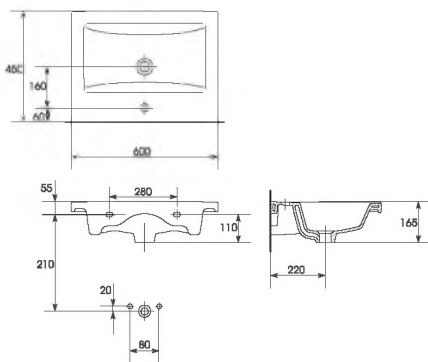

Раковина СОМО 40
С отверстием для арматуры,
встраиваемая.
Размер: 40x22 см

UM-COM50/1

Раковина СОМО 50
С отверстием для арматуры,
встраиваемая.
Размер: 50x40 см

UM-COM60/1

Раковина СОМО 60
С отверстием для арматуры,
встраиваемая.
Размер: 60x45 см

UM-COM70/1

Раковина СОМО 70
С отверстием для арматуры,
встраиваемая.
Размер: 70x45 см

UM-COM80/1

Раковина СОМО 80
С отверстием для арматуры,
встраиваемая.
Размер: 80x45 см

UM-COM90/1

Раковина СОМО 90
С отверстием для арматуры,
встраиваемая.
Размер: 90x45 см

UM-COM100/1

Раковина СОМО 100
С отверстием для арматуры,
встраиваемая.
Размер: 100x45 см

СОМО	Раковина						
	СОМО 40	СОМО 50	СОМО 60	СОМО 70	СОМО 80	СОМО 90	СОМО 100
Вес, кг	4,5	10,1	13,6	17,59	17,4	206	24
Кол-во шт. в паллете	48	24	18	14	10	10	8
Вес паллеты брутто	283,8	382,5	297,8	266	231	263	208