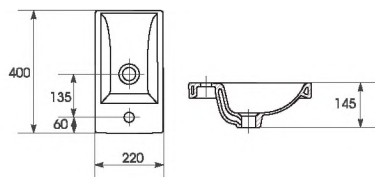

Раковина СОМО 40
С отверстием для арматуры,
встраиваемая.
Размер: 40x22 см

UM-COM50/1

Раковина СОМО 50
С отверстием для арматуры,
встраиваемая.
Размер: 50x40 см

UM-COM60/1

Раковина СОМО 60
С отверстием для арматуры,
встраиваемая.
Размер: 60x45 см

UM-COM70/1

Раковина СОМО 70
С отверстием для арматуры,
встраиваемая.
Размер: 70x45 см

UM-COM80/1

Раковина СОМО 80
С отверстием для арматуры,
встраиваемая.
Размер: 80x45 см

UM-COM90/1

Раковина СОМО 90
С отверстием для арматуры,
встраиваемая.
Размер: 90x45 см

UM-COM100/1

Раковина СОМО 100
С отверстием для арматуры,
встраиваемая.
Размер: 100x45 см

СОМО	Раковина						
	СОМО 40	СОМО 50	СОМО 60	СОМО 70	СОМО 80	СОМО 90	СОМО 100
Вес, кг	4,5	10,1	13,6	17,59	17,4	206	24
Кол-во шт. в паллете	48	24	18	14	10	10	8
Вес паллеты брутто	283,8	382,5	297,8	266	231	263	208