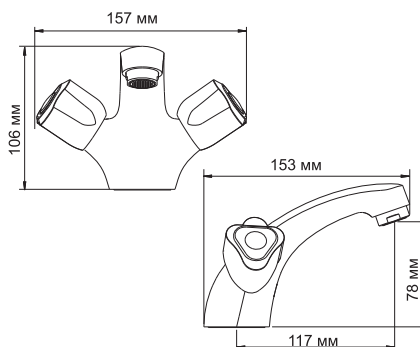

В комплект к смесителю входит:

- Гибкая подводка Sedal (Испания) резьба G1/2, длина 37 см;
- Набор для монтажа.