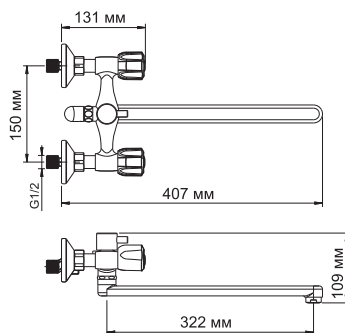

Amper 2902L**Смеситель для ванны с длинным изливом****Характеристики:**

- Керамические кранбуксы 180°;
- Встроенный аэратор Neoperl CASCADE (Германия) пластик для равномерного распределения струи;
- Хромоникелевое покрытие;
- Керамический поворотный переключатель на душ;
- Поворотный уголок на шланг для душа. Предотвращает излом шланга благодаря свободному повороту в сторону натяжения шланга.

В комплект к смесителю входит:

- Металлический шланг 1,5 м;
- 1-функциональная лейка с системой защиты от известковых отложений;
- Фиксированное настенное крепление для душа.

**Amper 2903****Смеситель для умывальника****Характеристики:**

- Керамические кранбуксы 180°;
- Встроенный аэратор Neoperl CASCADE (Германия) пластик для равномерного распределения струи;
- Хромоникелевое покрытие.

В комплект к смесителю входит:

- Гибкая подводка Sedal (Испания) резьба G1/2, длина 37 см;
- Набор для монтажа.

В комплект к смесителю входит:

- Гибкая подводка Sedal (Испания) резьба G1/2, длина 37 см;
- Набор для монтажа.