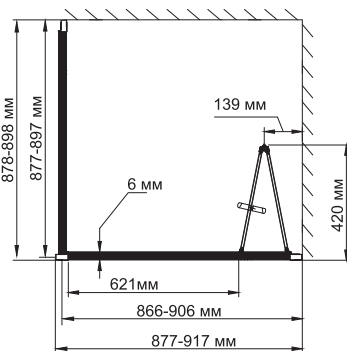

Закаленное стекло 6 мм

В душевых уголках используется закаленное стекло стандарта EN 12150-1. Обладает термической прочностью и совершенно безопасно для человека.