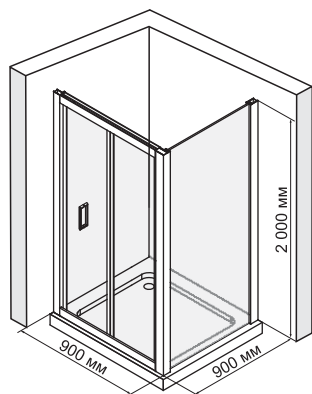

### Weser 78F03

Душевой уголок, квадрат, с универсальной складной дверью

Габаритные размеры: 900\*900\*2000 мм

#### Характеристики:

- Закаленное прозрачное стекло 6 мм;
- Покрытие стекла Easy Clean, Eco-shield (Германия);
- Складной механизм открывания из нержавеющей стали;
- Анодированный алюминиевый профиль 39 мм;
- Ручка двери из сплава металлов;
- Регулирующий профиль до 20 мм;
- Силиконовый уплотнитель двери с магнитным замком;
- Силиконовые уплотнители.

#### В комплект входит:

- Набор быстрого монтажа.

Поддон в комплект не входит. Возможна установка как на поддон, так и непосредственно на пол.

Душевой уголок Weser 78F03 сочетается с Душевым поддоном **Amper 29T03** (стр.57)