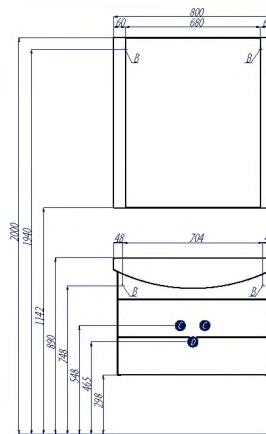

# АРИЯ 80 М

Более вместительный вариант модели с раковиной шириной 80 см. В тумбе уже установлены 2 ящика, а бельевая корзина более вместительная, чем в варианте АРИЯ 80.

Черный

Темно-коричневый

### Схема подключения:

б – место для вывода труб водоснабжения и канализации

НАИМЕНОВАНИЕ	ГАБАРИТЫ ш*в*г (мм)	ЦВЕТ/Артикул	ЦВЕТ/Артикул	ЦВЕТ/Артикул	КОМПЛЕКТАЦИЯ
Зеркало АРИЯ 80	800*858*21	белый 1A141902AA010	темно-коричневый 1A141902AA430	черный 1A141902AA950	навесы – 2
Полка стеклянная АРИЯ 80	800*6*120	стекло 1A144603AA010			полкодержатель – 2
Тумба-умывальник подвесная АРИЯ 80 М	760*542*309	белый 1A140801AA010	темно-коричневый 1A140801AA430	черный 1A140801AA950	ручки – 2; ящики в декоративной отделке – 2; шариковые направляющие; усиленные навесы – 2; раковина СМАЙЛ-80 (арт. 1.WN20.7.783)
Шкаф-колонна подвесная АРИЯ М	340*1710*316	белый 1A124403AA010	темно-коричневый 1A124403AA430	черный 1A124403AA950	ручки – 2, полки стеклянные – 2, навесы – 2; бельевая корзина – 1; петли с интегрированным доводом – 3

Эта модель выпускается также с раковинами шириной 50 (стр. 200) и 65 см (стр. 148)