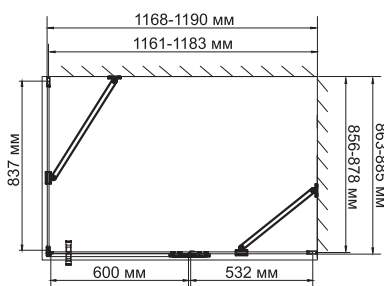

Закаленное стекло 8 мм

В душевых уголках используется закаленное стекло стандарта EN 12150-1. Обладает термической прочностью и совершенно безопасно для человека.