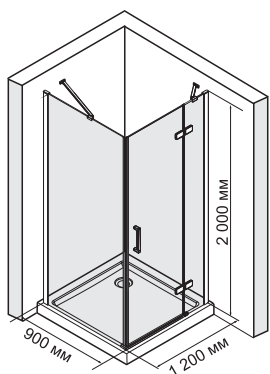

Aller 10H07BLACK
 Душевой уголок, прямоугольник, с правой распашной дверью на петлях

Габаритные размеры: 1200*900*2000 мм

Характеристики:

- Закаленное прозрачное стекло 8 мм;
- Покрытие стекла Easy Clean, Eco-shield (Германия);
- Распашной механизм из латуни;
- Анодированный алюминиевый профиль 46мм;
- Регулирующий профиль до 13 мм;
- Ручки двери из сплава металлов;
- Силиконовый уплотнитель двери с магнитным замком;
- Силиконовые уплотнители.

В комплект входит:

- Набор быстрого монтажа.

Поддон в комплект не входит. Возможна установка как на поддон, так и непосредственно на пол.

Закаленное стекло 8 мм

В душевых уголках используется закаленное стекло стандарта EN 12150-1. Обладает термической прочностью и совершенно безопасно для человека.