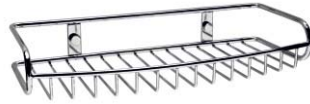

**K-711**  
Полка металлическая прямая  
хром  
Ш27,5 / В10 / Г13,3

**K-722**  
Полка металлическая прямая  
хром  
Ш27,5 / В5,5 / Г13,3

**K-1411**  
Полка металлическая прямая  
хром  
Ш30 / В5 / Г13

**K-733**  
Полка металлическая угловая  
хром  
Ш20,3 / В3,5 / Г13

**K-1222**  
Полка металлическая двойная,  
угловая, хром  
5 крючков в комплекте  
Ш30,2 / В34,2 / Г22

**K-1233**  
Полка металлическая тройная,  
угловая, хром  
5 крючков в комплекте  
Ш30,2 / В54,2 / Г22

**K-1422**  
Полка металлическая двойная,  
прямая, хром  
5 крючков в комплекте  
Ш32,6 / В34,2 / Г13

**K-1433**  
Полка металлическая тройная,  
прямая, хром  
5 крючков в комплекте  
Ш32,6 / В54,2 / Г13