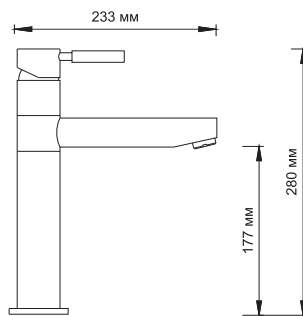

**A8147**

**Смеситель для кухни**

**Характеристики:**

- Керамический картридж 35 мм, Sedal (Испания);
- Встроенный аэратор Neoperl CASCADE (Германия) силикон для равномерного распределения струи;
- Покрытие «темная бронза».

**В комплект к смесителю входит:**

- Гибкая подводка Sedal (Испания) резьба G1/2, длина 37 см;
- Набор для монтажа.

**A8237**

**Смеситель для кухни с выдвижной лейкой**

**Характеристики:**

- Керамический картридж 35мм, Sedal (Испания);
- Встроенный аэратор Neoperl CASCADE (Германия) силикон для равномерного распределения струи;
- Покрытие «светлая бронза».

**В комплект к смесителю входит:**

- Гибкая подводка Sedal (Испания) резьба G1/2, длина 40 см;
- Выдвижная лейка;
- Шланг нейлоновый 1.5 м;
- Набор для монтажа.

**A8247**

**Смеситель для кухни с выдвижной лейкой**

**Характеристики:**

- Керамический картридж 35мм, Sedal (Испания);
- Встроенный аэратор Neoperl CASCADE (Германия) силикон для равномерного распределения струи;
- Покрытие «темная бронза».

**В комплект к смесителю входит:**