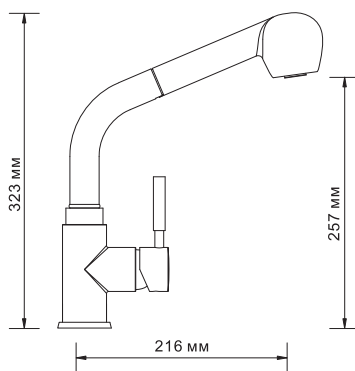

**В комплект к смесителю входит:**

- Гибкая подводка Sedal (Испания) резьба G1/2, длина 37 см;
- Набор для монтажа.

**A8237**

**Смеситель для кухни с выдвижной лейкой**

**Характеристики:**

- Керамический картридж 35мм, Sedal (Испания);
- Встроенный аэратор Neoperl CASCADE (Германия) силикон для равномерного распределения струи;
- Покрытие «светлая бронза».

**В комплект к смесителю входит:**

- Гибкая подводка Sedal (Испания) резьба G1/2, длина 40 см;
- Выдвижная лейка;
- Шланг нейлоновый 1.5 м;
- Набор для монтажа.

**A8247**

**Смеситель для кухни с выдвижной лейкой**

**Характеристики:**

- Керамический картридж 35мм, Sedal (Испания);
- Встроенный аэратор Neoperl CASCADE (Германия) силикон для равномерного распределения струи;
- Покрытие «темная бронза».

**В комплект к смесителю входит:**

- Гибкая подводка Sedal (Испания) резьба G1/2, длина 37 см;
- Набор для монтажа.