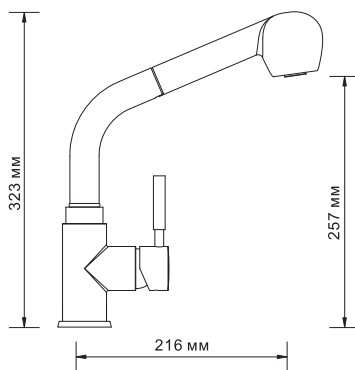

В комплект к смесителю входит:

- Гибкая подводка Sedal (Испания) резьба G1/2, длина 40 см;
- Выдвижная лейка;
- Шланг нейлоновый 1.5 м;
- Набор для монтажа.