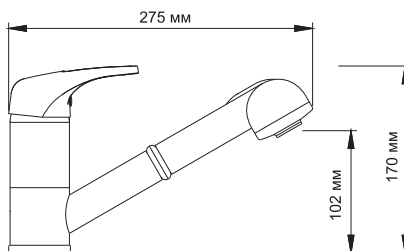

**Характеристики:**

- Керамический картридж 35мм, Sedal (Испания);
- Встроенный аэратор Neoperl CASCADE (Германия) силикон для равномерного распределения струи;
- Покрытие «темная бронза».

**В комплект к смесителю входит:**

- Гибкая подводка Sedal (Испания) резьба G1/2, длина 40 см;
- Выдвижная лейка;
- Шланг нейлоновый 1.5 м;
- Набор для монтажа.

**Oder 6365**

**Смеситель для кухни с выдвижной лейкой**

**Характеристики:**

- Керамический картридж 40мм, Sedal (Испания);
- Встроенный аэратор Neoperl CASCADE (Германия) силикон для равномерного распределения струи;
- Хромоникелевое покрытие.

**В комплект к смесителю входит:**

- Гибкая подводка Sedal (Испания) резьба G1/2, длина 37 см;
- Выдвижная лейка;
- Металлический шланг 1.5 м;
- Набор для монтажа.

**Oder 6307**

**Смеситель для кухни с поворотным изливом**

**Характеристики:**

- Керамический картридж 40мм, Sedal (Испания);
- Встроенный аэратор Neoperl CASCADE (Германия) силикон для равномерного распределения струи;
- Хромоникелевое покрытие.

**В комплект к смесителю входит:**