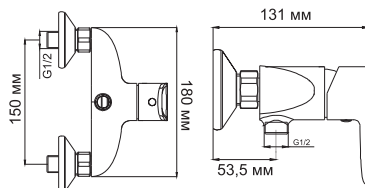

В комплект к смесителю входит:

- Металлический шланг 1.5 м;
- 3-функциональная лейка с системой защиты от известковых отложений;
- Фиксированное настенное крепление для душа.