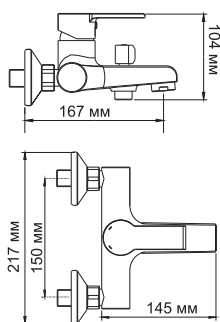

Ammer 3701**Смеситель для ванны с коротким изливом****Характеристики:**

- Керамический картридж 35мм, Sedal (Испания);
- Встроенный аэратор Neoperl CASCADE (Германия) пластик для равномерного распределения струи;
- Хромоникелевое покрытие;
- Керамический поворотный переключатель на душ.

В комплект к смесителю входит:

- Металлический шланг 1.5 м;
- 3-функциональная лейка с системой защиты от известковых отложений;
- Фиксированное настенное крепление для душа.

**Ammer 3702****Смеситель для душа****Характеристики:**

- Керамический картридж 35мм, Sedal (Испания);
- Хромоникелевое покрытие.

В комплект к смесителю входит:

- Металлический шланг 1.5 м;
- 3-функциональная лейка с системой защиты от известковых отложений;
- Фиксированное настенное крепление для душа.

**Ammer 3702L****Смеситель для ванны с длинным изливом****Характеристики:**

- Керамический картридж 35мм, Sedal (Испания);
- Встроенный аэратор Neoperl CASCADE (Германия) силикон для равномерного распределения струи;
- Хромоникелевое покрытие;
- Керамический поворотный переключатель на душ.