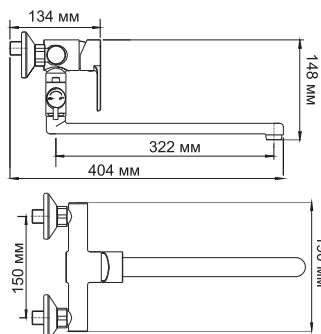

В комплект к смесителю входит:

- Металлический шланг 1.5 м;
- 3-функциональная лейка с системой защиты от известковых отложений;
- Фиксированное настенное крепление для душа.

**Ammer 3702****Смеситель для душа****Характеристики:**

- Керамический картридж 35мм, Sedal (Испания);
- Хромоникелевое покрытие.

В комплект к смесителю входит:

- Металлический шланг 1.5 м;
- 3-функциональная лейка с системой защиты от известковых отложений;
- Фиксированное настенное крепление для душа.

**Ammer 3702L****Смеситель для ванны с длинным изливом****Характеристики:**

- Керамический картридж 35мм, Sedal (Испания);
- Встроенный аэратор Neoperl CASCADE (Германия) силикон для равномерного распределения струи;
- Хромоникелевое покрытие;
- Керамический поворотный переключатель на душ.

В комплект к смесителю входит:

- Металлический шланг 1.5 м;
- 3-функциональная лейка с системой защиты от известковых отложений;
- Фиксированное настенное крепление для душа.

**Ammer 3703****Смеситель для умывальника****Характеристики:**