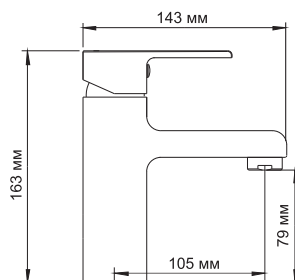

В комплект к смесителю входит:

- Гибкая подводка Sedal (Испания) резьба G1/2, длина 40 см (со штуцером);
- Набор для монтажа.