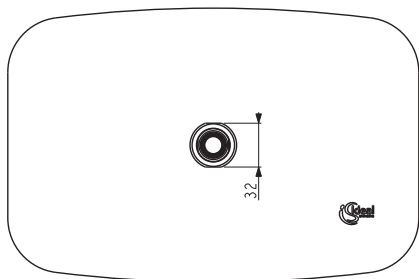

Покрытие / цвет

MY Stainless Steel (нержавеющая сталь)

E 0390 ..