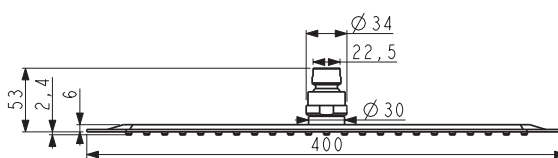

E 0391 ..

Смесители и душевые гарнитуры