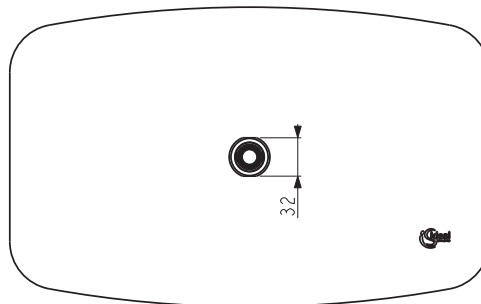

E 0391 ..

Смесители и душевые гарнитуры