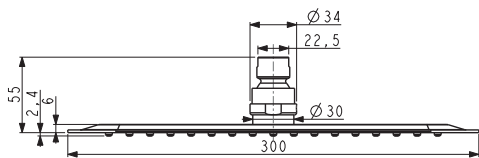

Покрытие / цвет

MY Stainless Steel (нержавеющая сталь)

E 0390 ..