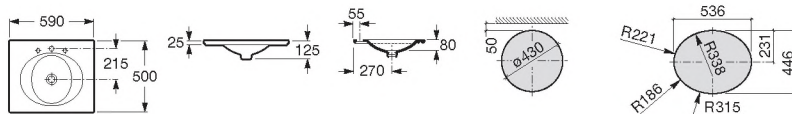

Kalahari

327894..0

Lavabo de encimera.

Countertop wash-basin.

Vasque à encastrer.

Врезная раковина.