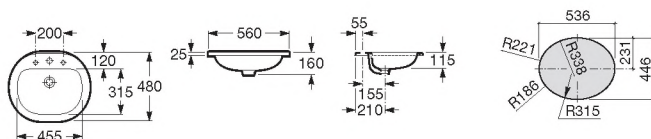

Coral

327898..0

Lavabo de encimera.

Countertop wash-basin.

Vasque à encastrer.

Врезная раковина.