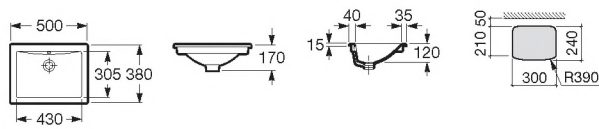

Lavabo de encimera con repisa
para grifería con:
527004614 Juego de fijación.Countertop wash-basin with
fittings:
527004614 Fixing kit.Vasque à encastrer avec appui
pour robinetterie avec:
527004614 Jeu de fixation.Врезная раковина с:
527004614 Установочным
комплект.

Diverta

327114..0

500 x 380

Lavabo de encimera o bajo
encimera con juego de fijación.Countertop and under-
countertop wash-basin with
fixing kit.Vasque à encastrer et sous plan
avec jeu de fixation.Врезная раковина сверху
и снизу с установочным
комплект.