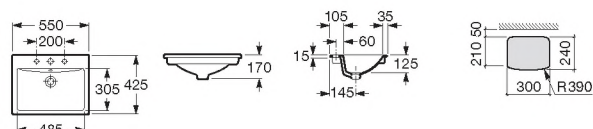

Diverta

327116..Y

Lavabo de encimera con repisa
para grifería con:
527004614 Juego de fijación.

Countertop wash-basin with
fittings:
527004614 Fixing kit.

Vasque à encastrer avec appui
pour robinetterie avec:
527004614 Jeu de fixation.

Врезная раковина с:
527004614 Установочным
комплект.