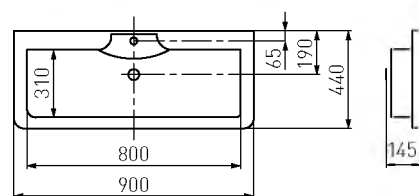

Комплектация СИЕНА:

- перелив для умывальника
- донный клапан

Комплектация СИЕНА М:

- перелив для умывальника
- выпуск
- герметик

СИЕНА 900

глубина чаши 115    белый 1A704031SN010

С этой раковиной может быть использован сифон с донным клапаном

СИЕНА М 900

глубина чаши 115    белый 1A70623KSN010

Раковина комплектуется крышкой сливного отверстия из литого мрамора и не предусматривает использование сифона с донным клапаном

Комплектация СИЕНА:

- перелив для умывальника
- донный клапан