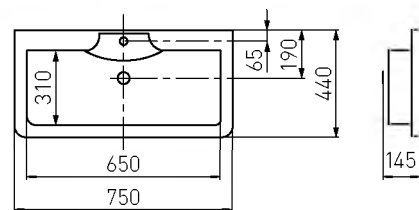

СИЕНА 750

глубина чаши 115    белый 1A704131SN010

С этой раковиной может быть использован сифон с донным клапаном

СИЕНА М 750

глубина чаши 115    белый 1A70613KSN010

Раковина комплектуется крышкой сливного отверстия из литого мрамора и не предусматривает использование сифона с донным клапаном

Комплектация СИЕНА:

- перелив для умывальника
- донный клапан

Комплектация СИЕНА М:

- перелив для умывальника
- выпуск
- герметик

СИЕНА 900

глубина чаши 115    белый 1A704031SN010

С этой раковиной может быть использован сифон с донным клапаном

СИЕНА М 900

глубина чаши 115    белый 1A70623KSN010

Раковина комплектуется крышкой сливного отверстия из литого мрамора и не предусматривает использование сифона с донным клапаном

Комплектация СИЕНА:

- перелив для умывальника
- донный клапан