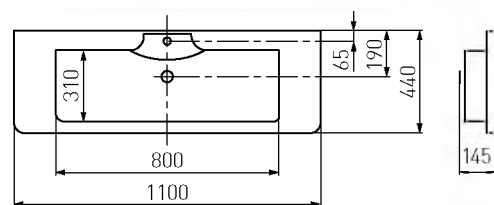

Комплектация СИЕНА:

- перелив для умывальника
- донный клапан

Комплектация СИЕНА М:

- перелив для умывальника
- выпуск
- герметик

СИЕНА 1100

глубина чаши 115   белый 1A704231SN010

С этой раковиной может быть использован сифон с донным клапаном

СИЕНА М 1100

глубина чаши 115   белый 1A70633KSN010

Раковина комплектуется крышкой сливного отверстия из литого мрамора и не предусматривает использование сифона с донным клапаном