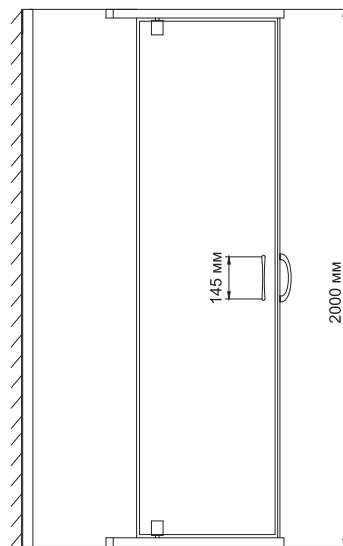

### Leine 35P01

Душевой уголок, сектор, с распашными дверьми

Габаритные размеры: 900\*900\*2000 мм

#### В комплект входит:

- Набор быстрого монтажа.

Поддон в комплект не входит. Возможна установка как на поддон, так и непосредственно на пол.

Душевой уголок Leine 35P01 сочетается с Душевым поддоном Isen 26T01 (стр. 57)