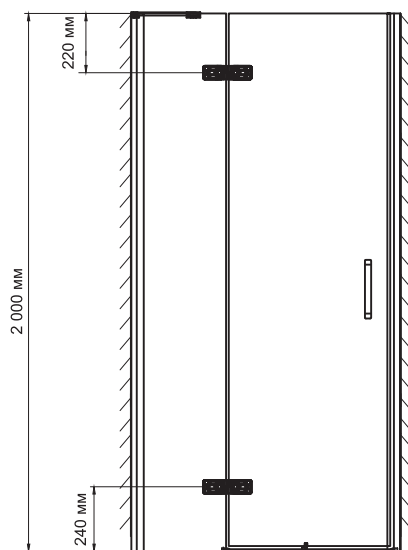

Коллекция Aller Black 10H

Aller 10H05LBLACK

Душевая дверь, распашная на петлях, левая

Габаритные размеры: 1200*2000 мм

Характеристики:

- Закаленное прозрачное стекло 8 мм;
- Покрытие стекла Easy Clean, Eco-shield (Германия);
- Распашной механизм на петлях из латуни;
- Анодированный алюминиевый профиль 46 мм;
- Ручки двери из сплава металлов;
- Регулирующий профиль до 13 мм;
- Силиконовый уплотнитель двери с магнитным замком;
- Силиконовые уплотнители.

В комплект входит:

- Набор быстрого монтажа.

Поддон в комплект не входит. Возможна установка как на поддон, так и непосредственно на пол.