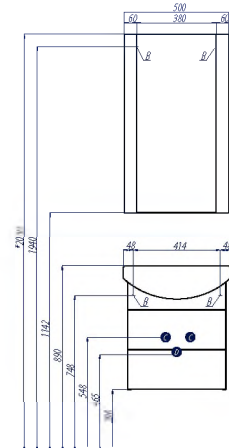

АРИЯ 50 М

Более вместительный вариант модели с раковиной шириной 50 см. В тумбе уже установлены 2 ящика, а бельевая корзина более вместительная, чем в варианте АРИЯ 50.

Черный

Белый

Схема подключения:

- A – место подключения электрического провода
- B – место крепления навесов
- C – место для вывода труб водоснабжения
- D – место для вывода трубы канализации

НАИМЕНОВАНИЕ	ГАБАРИТЫ ш*в*г (мм)	ЦВЕТ/Артикул	ЦВЕТ/Артикул	ЦВЕТ/Артикул	КОМПЛЕКТАЦИЯ
Зеркало АРИЯ 50	500*858*21	белый 1A140102AA010	темно-коричневый 1A140102AA430	черный 1A140102AA950	навесы – 2
Полка стеклянная АРИЯ 50	500*6*120	стекло 1A140403AA010			полкодержатель – 2
Тумба-умывальник подвесная АРИЯ 50 М	470*542*309	белый 1A140001AA010	темно-коричневый 1A140001AA430	черный 1A140001AA950	ручка – 2; ящики в декоративной отделке – 2; шариковые направляющие; усиленные навесы – 2; раковина СМАЙЛ-50 (арт. 1.WN20.7.781)
Шкаф-колонна подвесная АРИЯ М	340*1710*316	белый 1A124403AA010	темно-коричневый 1A124403AA430	черный 1A124403AA950	ручка – 2, полки стеклянные – 2, навесы – 2; бельевая корзина – 1; петли с интегрированным доводом – 3

Эта модель выпускается также в напольном исполнении (с ножками) и с раковинами шириной 65 (стр. 148) и 80 см (стр. 090)