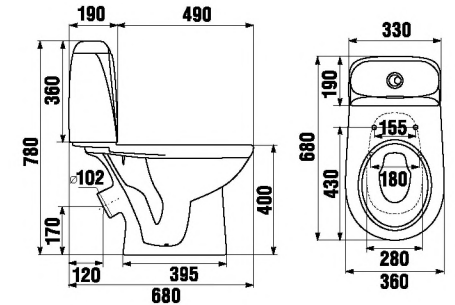

Напольный комбинированный унитаз Vega (нижний подвод воды, косой выпуск, вертикальный смыв)

унитаз-компакт Vega

Номер артикула	Описание	Подвод	Включая сливной механизм	Выпуск
8.2451.4.xxx.242.1	унитаз с бачком	x	x	x
<b>Запчасти:</b>				
8.2251.4.xxx.000.1	чаша			x
8.2851.3.xxx.000.1	сmyвной бачок	x		
8.2851.3.xxx.242.1	сmyвной бачок, Dual Flush	x	x	
<b>Заказать отдельно:</b>				
8.9299.9.000.000.1	установочный комплект для унитаза			
8.9153.4.300.063.1	дюропластовое сиденье для унитаза Vega с крышкой, антибактериальное покрытие, стальные петли			
8.9153.5.300.063.1	дюропластовое сиденье для унитаза Vega с крышкой, антибактериальное покрытие, стальные петли, механизм мягкого закрывания SLOWCLOSE			

Унитаз 8.2451.4.xxx.242.1 комплектуется системой двойного смыва Geberit. Артикул см. в разделе Сmyвные системы Geberit на стр. 243

Напольный комбинированный унитаз Ega (нижний подвод воды, горизонтальный выпуск, вертикальный смыв)

унитаз-компакт Ega

Номер артикула	Описание	Подвод	Включая сливной механизм	Выпуск
8.2453.2.xxx.242.1	унитаз с бачком	x	x	x
<b>Запчасти:</b>				
8.2453.3.xxx.000.1	чаша			x
8.2853.4.xxx.000.1	сmyвной бачок	x		
8.2853.4.xxx.242.1	сmyвной бачок, Dual Flush	x	x	
<b>Заказать отдельно:</b>				
8.9299.9.000.000.1	установочный комплект для унитаза			
8.9153.3.000.000.1	дюропластовое сиденье для унитаза Ega с крышкой, антибактериальное покрытие, стальные петли			
8.9153.0.000.000.1	дюропластовое сиденье для унитаза Ega с крышкой, антибактериальное покрытие, стальные петли, механизм SLOWCLOSE			