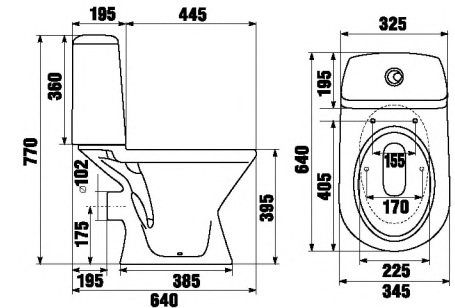

Унитаз 8.2451.4.xxx.242.1 комплектуется системой двойного смыва Geberit. Артикул см. в разделе Сmyвные системы Geberit на стр. 243

Напольный комбинированный унитаз Ega (нижний подвод воды, горизонтальный выпуск, вертикальный смыв)

унитаз-компакт Ega

Номер артикула	Описание	Подвод	Включая сливной механизм	Выпуск
8.2453.2.xxx.242.1	унитаз с бачком	x	x	x
<b>Запчасти:</b>				
8.2453.3.xxx.000.1	чаша			x
8.2853.4.xxx.000.1	сmyвной бачок	x		
8.2853.4.xxx.242.1	сmyвной бачок, Dual Flush	x	x	
<b>Заказать отдельно:</b>				
8.9299.9.000.000.1	установочный комплект для унитаза			
8.9153.3.000.000.1	дюропластовое сиденье для унитаза Ega с крышкой, антибактериальное покрытие, стальные петли			
8.9153.0.000.000.1	дюропластовое сиденье для унитаза Ega с крышкой, антибактериальное покрытие, стальные петли, механизм SLOWCLOSE			