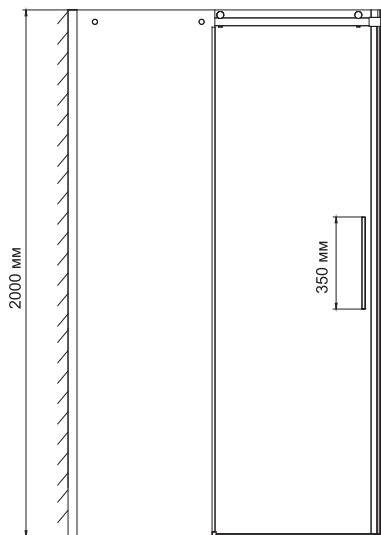

**Dinkel 58R06****Душевой уголок, прямоугольник, с универсальной раздвижной дверью****Габаритные размеры:** 1200\*800\*2000 мм**Характеристики:**

- Закаленное прозрачное стекло 8 мм;
- Покрытие стекла Easy Clean, Eco-shield (Германия);
- Роликовый механизм из латуни;
- Механизм легкой чистки;
- Анодированный алюминиевый профиль 30 мм;
- Регулирующий профиль до 13 мм;
- Ручка двери из нержавеющей стали;
- Силиконовый уплотнитель двери с магнитным замком;
- Силиконовые уплотнители.

**В комплект входит:**

- Набор быстрого монтажа.

Поддон в комплект не входит. Возможна установка как на поддон, так и непосредственно на пол.

**Dinkel 58R07****Душевой уголок, прямоугольник, с универсальной раздвижной дверью****Габаритные размеры:** 1200\*900\*2000 мм**Характеристики:**