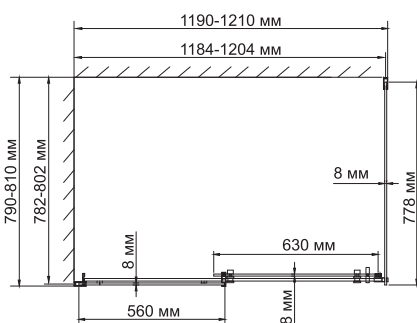

**Dinkel 58R06****Душевой уголок, прямоугольник, с универсальной раздвижной дверью****Габаритные размеры:** 1200\*800\*2000 мм**Характеристики:**

- Закаленное прозрачное стекло 8 мм;
- Покрытие стекла Easy Clean, Eco-shield (Германия);
- Роликовый механизм из латуни;
- Механизм легкой чистки;
- Анодированный алюминиевый профиль 30 мм;
- Регулирующий профиль до 13 мм;
- Ручка двери из нержавеющей стали;
- Силиконовый уплотнитель двери с магнитным замком;
- Силиконовые уплотнители.

**В комплект входит:**

- Набор быстрого монтажа.

Поддон в комплект не входит. Возможна установка как на поддон, так и непосредственно на пол.

**Dinkel 58R07****Душевой уголок, прямоугольник, с универсальной раздвижной дверью****Габаритные размеры:** 1200\*900\*2000 мм**Характеристики:**