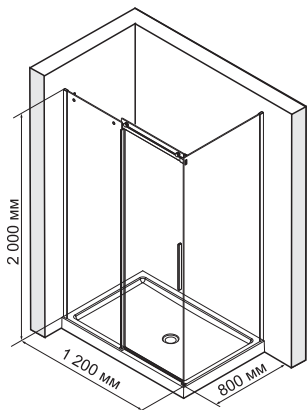

**Dinkel 58R06****Душевой уголок, прямоугольник, с универсальной раздвижной дверью****Габаритные размеры:** 1200\*800\*2000 мм**Характеристики:**

- Закаленное прозрачное стекло 8 мм;
- Покрытие стекла Easy Clean, Eco-shield (Германия);
- Роликовый механизм из латуни;
- Механизм легкой чистки;
- Анодированный алюминиевый профиль 30 мм;
- Регулирующий профиль до 13 мм;
- Ручка двери из нержавеющей стали;
- Силиконовый уплотнитель двери с магнитным замком;
- Силиконовые уплотнители.

**В комплект входит:**

- Набор быстрого монтажа.

Поддон в комплект не входит. Возможна установка как на поддон, так и непосредственно на пол.

**Dinkel 58R07****Душевой уголок, прямоугольник, с универсальной раздвижной дверью****Габаритные размеры:** 1200\*900\*2000 мм**Характеристики:**