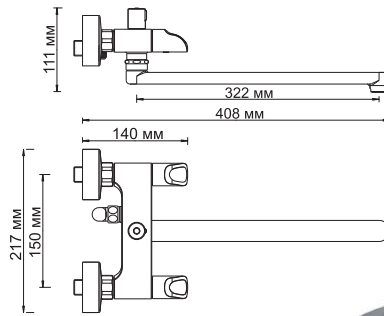

**Lossa 1201**

**Смеситель для ванны с коротким изливом**

**Характеристики:**

- Керамические кранбуксы 90°;
- Встроенный аэратор Neoperl CASCADE (Германия) силикон для равномерного распределения струи;
- Хромоникелевое покрытие;
- Керамический поворотный переключатель на душ.

**В комплект к смесителю входит:**

- Металлический шланг 1.5 м;
- 3-функциональная лейка с системой защиты от известковых отложений;
- Фиксированное настенное крепление для душа.

**Lossa 1202L**

**Смеситель для ванны с длинным изливом**

**В комплект к смесителю входит:**

- Металлический шланг 1.5 м;
- 3-функциональная лейка с системой защиты от известковых отложений;
- Фиксированное настенное крепление для душа.

**Lossa 1203**

**Смеситель для умывальника**

**В комплект к смесителю входит:**

- Гибкая подводка Sedal (Испания) резьба G1/2, длина 40 см;
- Набор для монтажа.