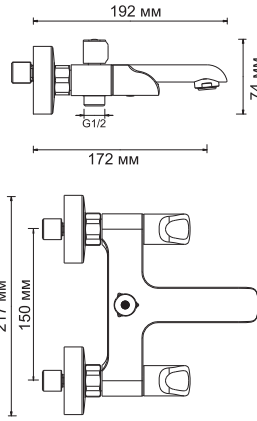

**Lossa 1201**

**Смеситель для ванны с коротким изливом**

**Характеристики:**

- Керамические кранбуксы 90°;
- Встроенный аэратор Neoperl CASCADE (Германия) силикон для равномерного распределения струи;
- Хромоникелевое покрытие;
- Керамический поворотный переключатель на душ.

**В комплект к смесителю входит:**

- Металлический шланг 1.5 м;
- 3-функциональная лейка с системой защиты от известковых отложений;
- Фиксированное настенное крепление для душа.

**Lossa 1202L**

**Смеситель для ванны с длинным изливом**

**В комплект к смесителю входит:**

- Металлический шланг 1.5 м;
- 3-функциональная лейка с системой защиты от известковых отложений;
- Фиксированное настенное крепление для душа.

**Lossa 1203**

**Смеситель для умывальника**

**В комплект к смесителю входит:**

- Гибкая подводка Sedal (Испания) резьба G1/2, длина 40 см;
- Набор для монтажа.