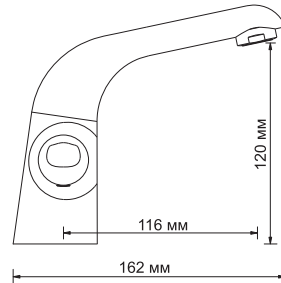

В комплект к смесителю входит:

- Гибкая подводка Sedal (Испания) резьба G1/2, длина 40 см;
- Набор для монтажа.