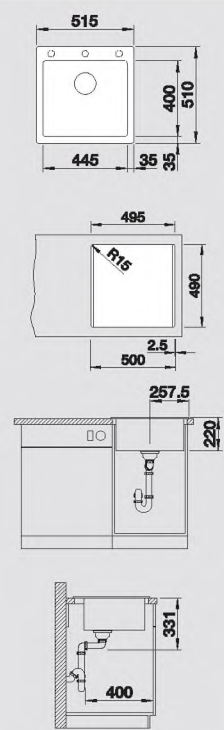

Глубина чаши: 220 мм
Дополнительный аксессуар многослойная разделочная доска может быть установлен на бортики чаши только если диаметр смесителя не превышает 48 мм.

⊙ = В этой модели предусмотрено дополнительное отверстие под аксессуары