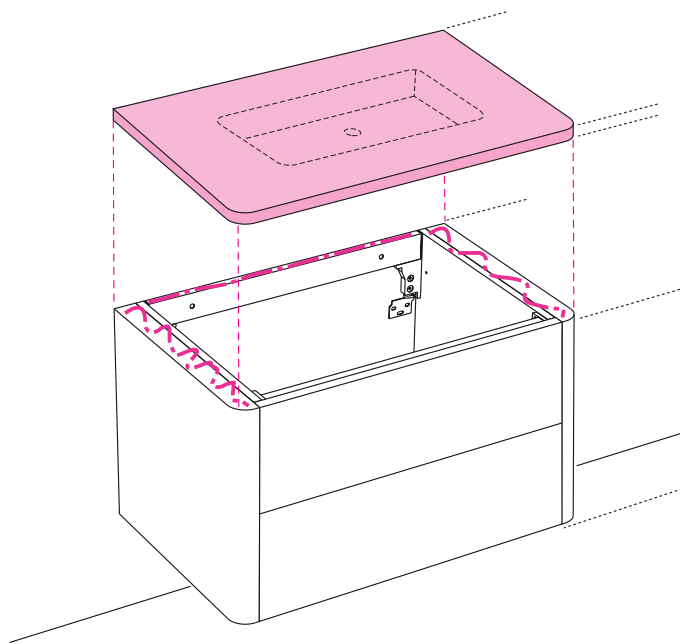

AM
·
PM

ISTRUZIONI DI MONTAGGIO

ASSEMBLY INSTRUCTIONS - ИНСТРУКЦИИ ПО МОНТАЖУ

BASE LAVABO SOTTOPIANO / BASE UNIT WITH UNDER-MOUNT BASIN / ТУМБА ДЛЯ ВСТРОЕННОЙ ПОД СТОЛЕШНИЦУ РАКОВИНЫ

BASE LAVABO SOTTOPIANO DECENTRATO DX / BASE UNIT WITH UNDER-MOUNT BASIN ON RIGHT SIDE
ТУМБА ДЛЯ ПРАВОСТОРОННЕЙ ВСТРОЕННОЙ ПОД СТОЛЕШНИЦУ РАКОВИНЫ

BASE LAVABO SOTTOPIANO DECENTRATO SX / BASE UNIT WITH UNDER-MOUNT BASIN ON LEFT SIDE
ТУМБА ДЛЯ ЛЕВОСТОРОННЕЙ ВСТРОЕННОЙ ПОД СТОЛЕШНИЦУ РАКОВИНЫ

* MISURA CONSIGLIATA / RECOMMENDED DIMENSIONS / РЕКОМЕНДУЕМЫЕ РАЗМЕРЫ

COLONNE sospese / Suspended COLUMNS / ШКАФЫ-КОЛОННЫ подвесные

SPECCHIERE contenitore / MIRROR cabinets / ЗЕРКАЛЬНЫЙ шкаф

*** MISURA CONSIGLIATA / RECOMMENDED DIMENSIONS / РЕКОМЕНДУЕМЫЕ РАЗМЕРЫ**

MONTAGGIO CASSETTO / DRAWER ASSEMBLY / УСТАНОВКА ЯЩИКА

REGOLAZIONE CASSETTO / DRAWER ADJUSTMENT / РЕГУЛИРОВКА ЯЩИКА

ATTENZIONE! ⚡ L'installazione richiede il coinvolgimento di personale qualificato. Fare sempre e comunque riferimento alle istruzioni inserite nella confezione imballo del faretto stesso.