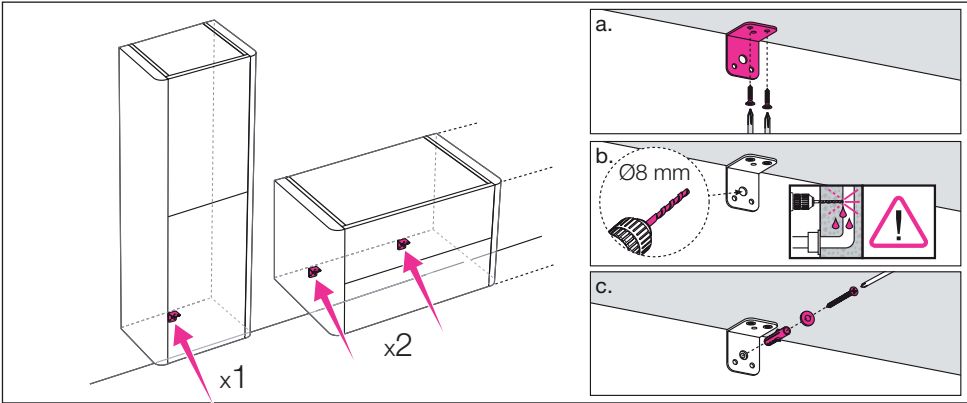

BASE LAVABO SOTTOPIANO DECENTRATO SX / BASE UNIT WITH UNDER-MOUNT BASIN ON LEFT SIDE
ТУМБА ДЛЯ ЛЕВОСТОРОННЕЙ ВСТРОЕННОЙ ПОД СТОЛЕШНИЦУ РАКОВИНЫ

* MISURA CONSIGLIATA / RECOMMENDED DIMENSIONS / РЕКОМЕНДУЕМЫЕ РАЗМЕРЫ

COLONNE sospese / Suspended COLUMNS / ШКАФЫ-КОЛОННЫ подвесные

SPECCHIERE contenitore / MIRROR cabinets / ЗЕРКАЛЬНЫЙ шкаф

*** MISURA CONSIGLIATA / RECOMMENDED DIMENSIONS / РЕКОМЕНДУЕМЫЕ РАЗМЕРЫ**

MONTAGGIO CASSETTO / DRAWER ASSEMBLY / УСТАНОВКА ЯЩИКА