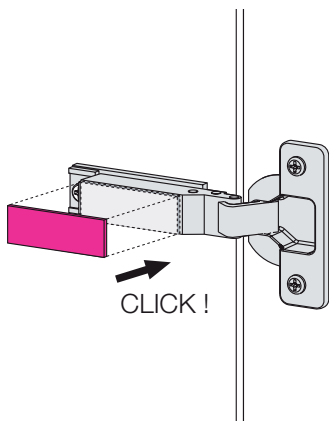

BASE LAVABO SOTTOPIANO DECENTRATO SX / BASE UNIT WITH UNDER-MOUNT BASIN ON LEFT SIDE
ТУМБА ДЛЯ ЛЕВОСТОРОННЕЙ ВСТРОЕННОЙ ПОД СТОЛЕШНИЦУ РАКОВИНЫ

* MISURA CONSIGLIATA / RECOMMENDED DIMENSIONS / РЕКОМЕНДУЕМЫЕ РАЗМЕРЫ

COLONNE sospese / Suspended COLUMNS / ШКАФЫ-КОЛОННЫ подвесные

SPECCHIERE contenitore / MIRROR cabinets / ЗЕРКАЛЬНЫЙ шкаф

*** MISURA CONSIGLIATA / RECOMMENDED DIMENSIONS / РЕКОМЕНДУЕМЫЕ РАЗМЕРЫ**

MONTAGGIO CASSETTO / DRAWER ASSEMBLY / УСТАНОВКА ЯЩИКА

REGOLAZIONE CASSETTO / DRAWER ADJUSTMENT / РЕГУЛИРОВКА ЯЩИКА

ATTENZIONE! ⚡ L'installazione richiede il coinvolgimento di personale qualificato. Fare sempre e comunque riferimento alle istruzioni inserite nella confezione imballo del faretto stesso.