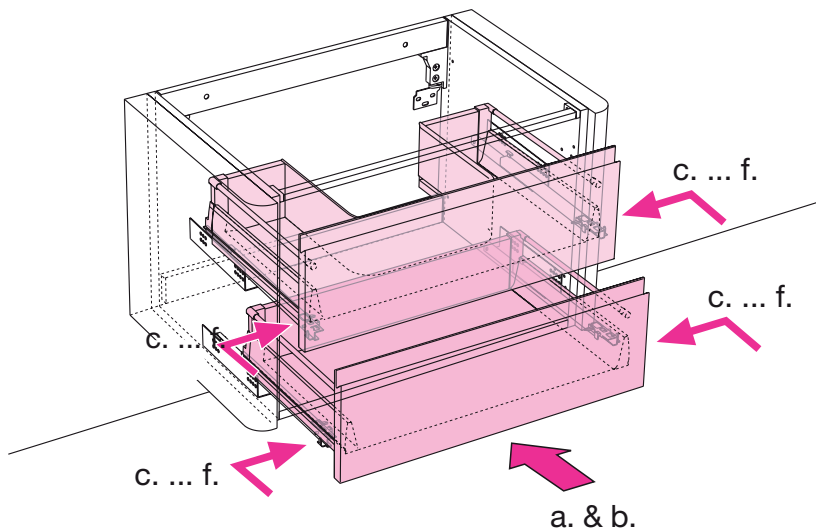

BASE LAVABO SOTTOPIANO DECENTRATO SX / BASE UNIT WITH UNDER-MOUNT BASIN ON LEFT SIDE
ТУМБА ДЛЯ ЛЕВОСТОРОННЕЙ ВСТРОЕННОЙ ПОД СТОЛЕШНИЦУ РАКОВИНЫ

* MISURA CONSIGLIATA / RECOMMENDED DIMENSIONS / РЕКОМЕНДУЕМЫЕ РАЗМЕРЫ

COLONNE sospese / Suspended COLUMNS / ШКАФЫ-КОЛОННЫ подвесные

SPECCHIERE contenitore / MIRROR cabinets / ЗЕРКАЛЬНЫЙ шкаф

*** MISURA CONSIGLIATA / RECOMMENDED DIMENSIONS / РЕКОМЕНДУЕМЫЕ РАЗМЕРЫ**

MONTAGGIO CASSETTO / DRAWER ASSEMBLY / УСТАНОВКА ЯЩИКА

REGOLAZIONE CASSETTO / DRAWER ADJUSTMENT / РЕГУЛИРОВКА ЯЩИКА

ATTENZIONE! ⚡ L'installazione richiede il coinvolgimento di personale qualificato. Fare sempre e comunque riferimento alle istruzioni inserite nella confezione imballo del faretto stesso.