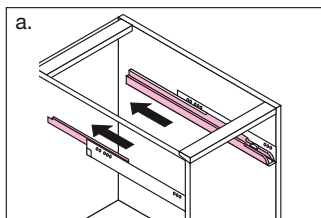

BASE LAVABO SOTTOPIANO DECENTRATO SX / BASE UNIT WITH UNDER-MOUNT BASIN ON LEFT SIDE
ТУМБА ДЛЯ ЛЕВОСТОРОННЕЙ ВСТРОЕННОЙ ПОД СТОЛЕШНИЦУ РАКОВИНЫ

* MISURA CONSIGLIATA / RECOMMENDED DIMENSIONS / РЕКОМЕНДУЕМЫЕ РАЗМЕРЫ

COLONNE sospese / Suspended COLUMNS / ШКАФЫ-КОЛОННЫ подвесные

SPECCHIERE contenitore / MIRROR cabinets / ЗЕРКАЛЬНЫЙ шкаф

*** MISURA CONSIGLIATA / RECOMMENDED DIMENSIONS / РЕКОМЕНДУЕМЫЕ РАЗМЕРЫ**

MONTAGGIO CASSETTO / DRAWER ASSEMBLY / УСТАНОВКА ЯЩИКА

REGOLAZIONE CASSETTO / DRAWER ADJUSTMENT / РЕГУЛИРОВКА ЯЩИКА

ATTENZIONE! ⚡ L'installazione richiede il coinvolgimento di personale qualificato. Fare sempre e comunque riferimento alle istruzioni inserite nella confezione imballo del faretto stesso.