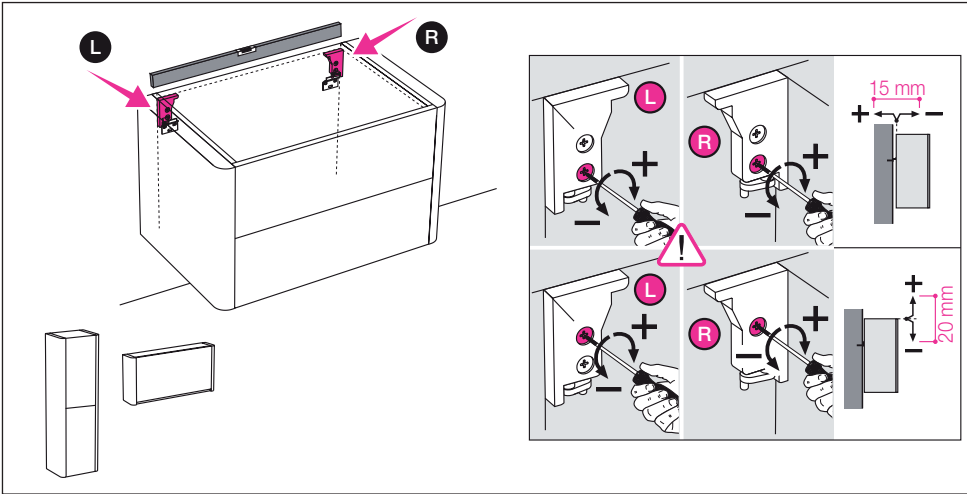

BASE LAVABO SOTTOPIANO DECENTRATO SX / BASE UNIT WITH UNDER-MOUNT BASIN ON LEFT SIDE
ТУМБА ДЛЯ ЛЕВОСТОРОННЕЙ ВСТРОЕННОЙ ПОД СТОЛЕШНИЦУ РАКОВИНЫ

* MISURA CONSIGLIATA / RECOMMENDED DIMENSIONS / РЕКОМЕНДУЕМЫЕ РАЗМЕРЫ

COLONNE sospese / Suspended COLUMNS / ШКАФЫ-КОЛОННЫ подвесные

SPECCHIERE contenitore / MIRROR cabinets / ЗЕРКАЛЬНЫЙ шкаф

*** MISURA CONSIGLIATA / RECOMMENDED DIMENSIONS / РЕКОМЕНДУЕМЫЕ РАЗМЕРЫ**

MONTAGGIO CASSETTO / DRAWER ASSEMBLY / УСТАНОВКА ЯЩИКА

REGOLAZIONE CASSETTO / DRAWER ADJUSTMENT / РЕГУЛИРОВКА ЯЩИКА

ATTENZIONE! ⚡ L'installazione richiede il coinvolgimento di personale qualificato. Fare sempre e comunque riferimento alle istruzioni inserite nella confezione imballo del faretto stesso.