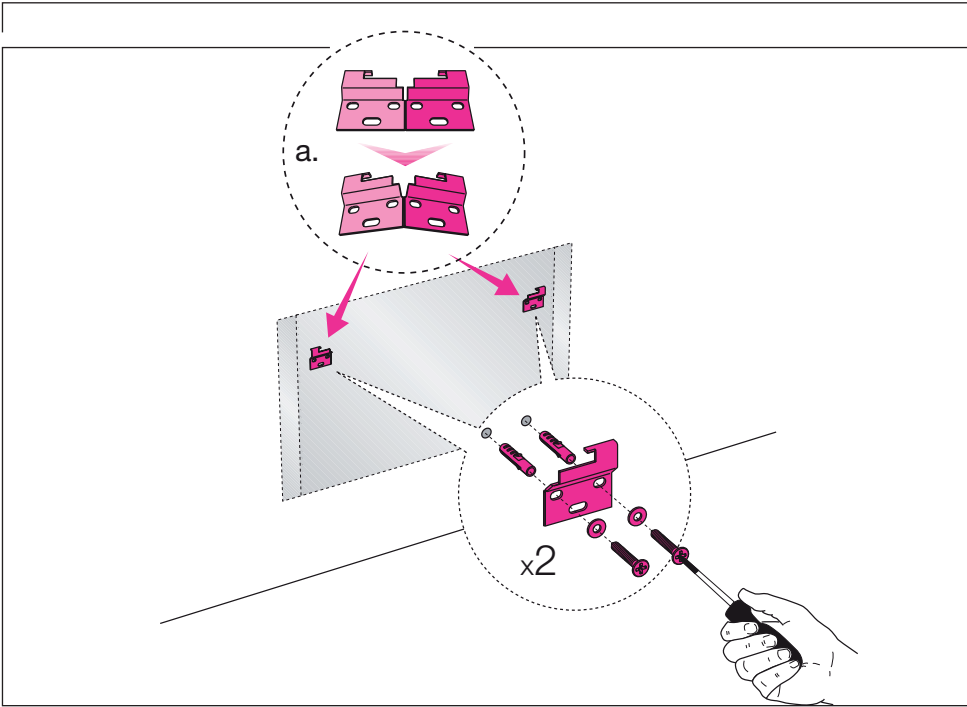

AM
·
PM

ISTRUZIONI DI MONTAGGIO

ASSEMBLY INSTRUCTIONS - ИНСТРУКЦИИ ПО МОНТАЖУ

BASE LAVABO SOTTOPIANO / BASE UNIT WITH UNDER-MOUNT BASIN / ТУМБА ДЛЯ ВСТРОЕННОЙ ПОД СТОЛЕШНИЦУ РАКОВИНЫ

BASE LAVABO SOTTOPIANO DECENTRATO DX / BASE UNIT WITH UNDER-MOUNT BASIN ON RIGHT SIDE
ТУМБА ДЛЯ ПРАВОСТОРОННЕЙ ВСТРОЕННОЙ ПОД СТОЛЕШНИЦУ РАКОВИНЫ

BASE LAVABO SOTTOPIANO DECENTRATO SX / BASE UNIT WITH UNDER-MOUNT BASIN ON LEFT SIDE
ТУМБА ДЛЯ ЛЕВОСТОРОННЕЙ ВСТРОЕННОЙ ПОД СТОЛЕШНИЦУ РАКОВИНЫ

* MISURA CONSIGLIATA / RECOMMENDED DIMENSIONS / РЕКОМЕНДУЕМЫЕ РАЗМЕРЫ

COLONNE sospese / Suspended COLUMNS / ШКАФЫ-КОЛОННЫ подвесные

SPECCHIERE contenitore / MIRROR cabinets / ЗЕРКАЛЬНЫЙ шкаф

*** MISURA CONSIGLIATA / RECOMMENDED DIMENSIONS / РЕКОМЕНДУЕМЫЕ РАЗМЕРЫ**

MONTAGGIO CASSETTO / DRAWER ASSEMBLY / УСТАНОВКА ЯЩИКА

REGOLAZIONE CASSETTO / DRAWER ADJUSTMENT / РЕГУЛИРОВКА ЯЩИКА

ATTENZIONE! ⚡ L'installazione richiede il coinvolgimento di personale qualificato. Fare sempre e comunque riferimento alle istruzioni inserite nella confezione imballo del faretto stesso.