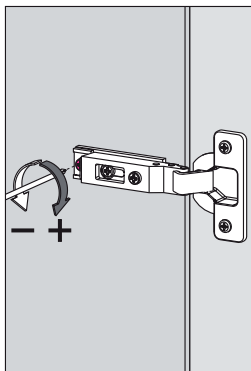

BASE LAVABO SOTTOPIANO DECENTRATO SX / BASE UNIT WITH UNDER-MOUNT BASIN ON LEFT SIDE
ТУМБА ДЛЯ ЛЕВОСТОРОННЕЙ ВСТРОЕННОЙ ПОД СТОЛЕШНИЦУ РАКОВИНЫ

* MISURA CONSIGLIATA / RECOMMENDED DIMENSIONS / РЕКОМЕНДУЕМЫЕ РАЗМЕРЫ

COLONNE sospese / Suspended COLUMNS / ШКАФЫ-КОЛОННЫ подвесные

SPECCHIERE contenitore / MIRROR cabinets / ЗЕРКАЛЬНЫЙ шкаф

*** MISURA CONSIGLIATA / RECOMMENDED DIMENSIONS / РЕКОМЕНДУЕМЫЕ РАЗМЕРЫ**

MONTAGGIO CASSETTO / DRAWER ASSEMBLY / УСТАНОВКА ЯЩИКА

REGOLAZIONE CASSETTO / DRAWER ADJUSTMENT / РЕГУЛИРОВКА ЯЩИКА

ATTENZIONE! ⚡ L'installazione richiede il coinvolgimento di personale qualificato. Fare sempre e comunque riferimento alle istruzioni inserite nella confezione imballo del faretto stesso.