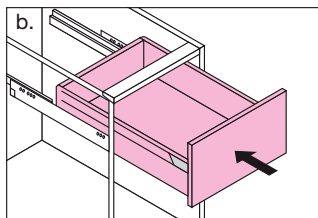

REGOLAZIONE CASSETTO / DRAWER ADJUSTMENT / РЕГУЛИРОВКА ЯЩИКА