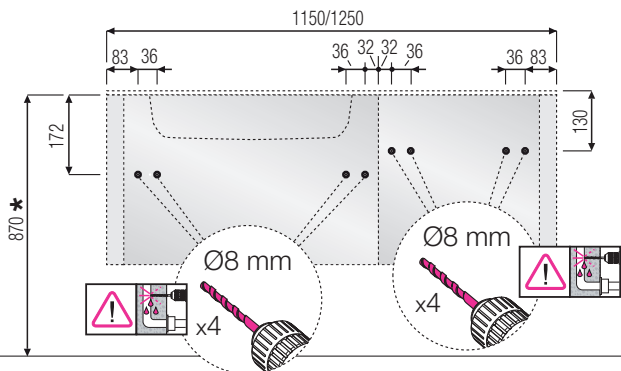

AM
·
PM

ISTRUZIONI DI MONTAGGIO

ASSEMBLY INSTRUCTIONS - ИНСТРУКЦИИ ПО МОНТАЖУ

BASE LAVABO SOTTOPIANO / BASE UNIT WITH UNDER-MOUNT BASIN / ТУМБА ДЛЯ ВСТРОЕННОЙ ПОД СТОЛЕШНИЦУ РАКОВИНЫ

BASE LAVABO SOTTOPIANO DECENTRATO DX / BASE UNIT WITH UNDER-MOUNT BASIN ON RIGHT SIDE
ТУМБА ДЛЯ ПРАВОСТОРОННЕЙ ВСТРОЕННОЙ ПОД СТОЛЕШНИЦУ РАКОВИНЫ

BASE LAVABO SOTTOPIANO DECENTRATO SX / BASE UNIT WITH UNDER-MOUNT BASIN ON LEFT SIDE
ТУМБА ДЛЯ ЛЕВОСТОРОННЕЙ ВСТРОЕННОЙ ПОД СТОЛЕШНИЦУ РАКОВИНЫ

* MISURA CONSIGLIATA / RECOMMENDED DIMENSIONS / РЕКОМЕНДУЕМЫЕ РАЗМЕРЫ

COLONNE sospese / Suspended COLUMNS / ШКАФЫ-КОЛОННЫ подвесные

SPECCHIERE contenitore / MIRROR cabinets / ЗЕРКАЛЬНЫЙ шкаф

*** MISURA CONSIGLIATA / RECOMMENDED DIMENSIONS / РЕКОМЕНДУЕМЫЕ РАЗМЕРЫ**

MONTAGGIO CASSETTO / DRAWER ASSEMBLY / УСТАНОВКА ЯЩИКА

230W

a.

b.

c.

* MISURA CONSIGLIATA / RECOMMENDED DIMENSIONS / РЕКОМЕНДУЕМЫЕ РАЗМЕРЫ

- Art. MIRROR80 x 1
- Art. MIRROR100 x 2
- Art. MIRROR115 x 2
- Art. MIRROR125 x 2

ATTENZIONE!

Le morsettiere di giunzione non sono incluse. L'installazione richiede il coinvolgimento di personale qualificato. Fare sempre e comunque riferimento alle istruzioni inserite nella confezione imballo del faretto stesso.