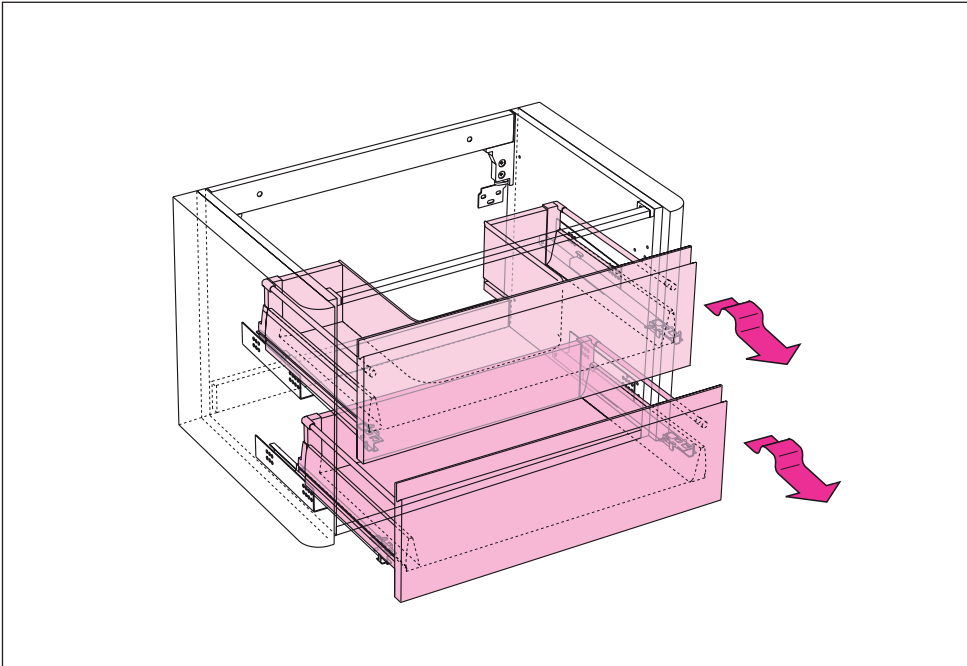

AM
·
PM

ISTRUZIONI DI MONTAGGIO

ASSEMBLY INSTRUCTIONS - ИНСТРУКЦИИ ПО МОНТАЖУ

BASE LAVABO SOTTOPIANO / BASE UNIT WITH UNDER-MOUNT BASIN / ТУМБА ДЛЯ ВСТРОЕННОЙ ПОД СТОЛЕШНИЦУ РАКОВИНЫ

BASE LAVABO SOTTOPIANO DECENTRATO DX / BASE UNIT WITH UNDER-MOUNT BASIN ON RIGHT SIDE
ТУМБА ДЛЯ ПРАВОСТОРОННЕЙ ВСТРОЕННОЙ ПОД СТОЛЕШНИЦУ РАКОВИНЫ

BASE LAVABO SOTTOPIANO DECENTRATO SX / BASE UNIT WITH UNDER-MOUNT BASIN ON LEFT SIDE
ТУМБА ДЛЯ ЛЕВОСТОРОННЕЙ ВСТРОЕННОЙ ПОД СТОЛЕШНИЦУ РАКОВИНЫ

* MISURA CONSIGLIATA / RECOMMENDED DIMENSIONS / РЕКОМЕНДУЕМЫЕ РАЗМЕРЫ

COLONNE sospese / Suspended COLUMNS / ШКАФЫ-КОЛОННЫ подвесные

SPECCHIERE contenitore / MIRROR cabinets / ЗЕРКАЛЬНЫЙ шкаф

*** MISURA CONSIGLIATA / RECOMMENDED DIMENSIONS / РЕКОМЕНДУЕМЫЕ РАЗМЕРЫ**

MONTAGGIO CASSETTO / DRAWER ASSEMBLY / УСТАНОВКА ЯЩИКА

230W

a.

b.

c.

* MISURA CONSIGLIATA / RECOMMENDED DIMENSIONS / РЕКОМЕНДУЕМЫЕ РАЗМЕРЫ

- Art. MIRROR80 x 1
- Art. MIRROR100 x 2
- Art. MIRROR115 x 2
- Art. MIRROR125 x 2

ATTENZIONE!

Le morsettiere di giunzione non sono incluse. L'installazione richiede il coinvolgimento di personale qualificato. Fare sempre e comunque riferimento alle istruzioni inserite nella confezione imballo del faretto stesso.