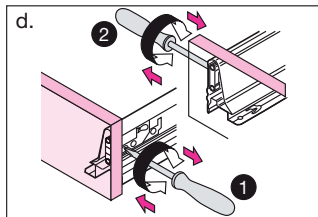

BASE LAVABO SOTTOPIANO DECENTRATO SX / BASE UNIT WITH UNDER-MOUNT BASIN ON LEFT SIDE
ТУМБА ДЛЯ ЛЕВОСТОРОННЕЙ ВСТРОЕННОЙ ПОД СТОЛЕШНИЦУ РАКОВИНЫ

* MISURA CONSIGLIATA / RECOMMENDED DIMENSIONS / РЕКОМЕНДУЕМЫЕ РАЗМЕРЫ

COLONNE sospese / Suspended COLUMNS / ШКАФЫ-КОЛОННЫ подвесные

SPECCHIERE contenitore / MIRROR cabinets / ЗЕРКАЛЬНЫЙ шкаф

*** MISURA CONSIGLIATA / RECOMMENDED DIMENSIONS / РЕКОМЕНДУЕМЫЕ РАЗМЕРЫ**

MONTAGGIO CASSETTO / DRAWER ASSEMBLY / УСТАНОВКА ЯЩИКА

REGOLAZIONE CASSETTO / DRAWER ADJUSTMENT / РЕГУЛИРОВКА ЯЩИКА

ATTENZIONE! ⚡ L'installazione richiede il coinvolgimento di personale qualificato. Fare sempre e comunque riferimento alle istruzioni inserite nella confezione imballo del faretto stesso.