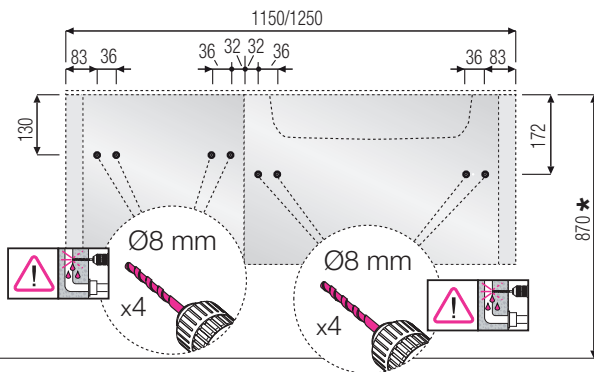

AM
·
PM

ISTRUZIONI DI MONTAGGIO

ASSEMBLY INSTRUCTIONS - ИНСТРУКЦИИ ПО МОНТАЖУ

BASE LAVABO SOTTOPIANO / BASE UNIT WITH UNDER-MOUNT BASIN / ТУМБА ДЛЯ ВСТРОЕННОЙ ПОД СТОЛЕШНИЦУ РАКОВИНЫ

BASE LAVABO SOTTOPIANO DECENTRATO DX / BASE UNIT WITH UNDER-MOUNT BASIN ON RIGHT SIDE
ТУМБА ДЛЯ ПРАВОСТОРОННЕЙ ВСТРОЕННОЙ ПОД СТОЛЕШНИЦУ РАКОВИНЫ

BASE LAVABO SOTTOPIANO DECENTRATO SX / BASE UNIT WITH UNDER-MOUNT BASIN ON LEFT SIDE
ТУМБА ДЛЯ ЛЕВОСТОРОННЕЙ ВСТРОЕННОЙ ПОД СТОЛЕШНИЦУ РАКОВИНЫ

* MISURA CONSIGLIATA / RECOMMENDED DIMENSIONS / РЕКОМЕНДУЕМЫЕ РАЗМЕРЫ

COLONNE sospese / Suspended COLUMNS / ШКАФЫ-КОЛОННЫ подвесные

SPECCHIERE contenitore / MIRROR cabinets / ЗЕРКАЛЬНЫЙ шкаф

*** MISURA CONSIGLIATA / RECOMMENDED DIMENSIONS / РЕКОМЕНДУЕМЫЕ РАЗМЕРЫ**

MONTAGGIO CASSETTO / DRAWER ASSEMBLY / УСТАНОВКА ЯЩИКА

230W

a.

b.

c.

* MISURA CONSIGLIATA / RECOMMENDED DIMENSIONS / РЕКОМЕНДУЕМЫЕ РАЗМЕРЫ

- Art. MIRROR80 x 1
- Art. MIRROR100 x 2
- Art. MIRROR115 x 2
- Art. MIRROR125 x 2

ATTENZIONE!

Le morsettiere di giunzione non sono incluse. L'installazione richiede il coinvolgimento di personale qualificato. Fare sempre e comunque riferimento alle istruzioni inserite nella confezione imballo del faretto stesso.