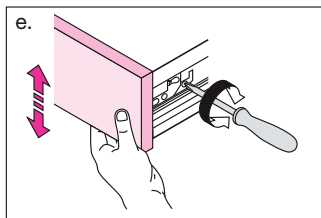

BASE LAVABO SOTTOPIANO DECENTRATO SX / BASE UNIT WITH UNDER-MOUNT BASIN ON LEFT SIDE
ТУМБА ДЛЯ ЛЕВОСТОРОННЕЙ ВСТРОЕННОЙ ПОД СТОЛЕШНИЦУ РАКОВИНЫ

* MISURA CONSIGLIATA / RECOMMENDED DIMENSIONS / РЕКОМЕНДУЕМЫЕ РАЗМЕРЫ

COLONNE sospese / Suspended COLUMNS / ШКАФЫ-КОЛОННЫ подвесные

SPECCHIERE contenitore / MIRROR cabinets / ЗЕРКАЛЬНЫЙ шкаф

*** MISURA CONSIGLIATA / RECOMMENDED DIMENSIONS / РЕКОМЕНДУЕМЫЕ РАЗМЕРЫ**

MONTAGGIO CASSETTO / DRAWER ASSEMBLY / УСТАНОВКА ЯЩИКА

REGOLAZIONE CASSETTO / DRAWER ADJUSTMENT / РЕГУЛИРОВКА ЯЩИКА

ATTENZIONE! ⚡ L'installazione richiede il coinvolgimento di personale qualificato. Fare sempre e comunque riferimento alle istruzioni inserite nella confezione imballo del faretto stesso.