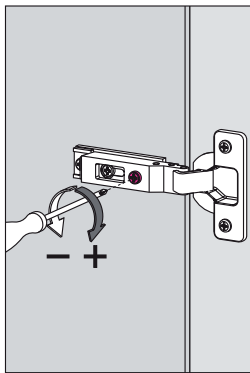

BASE LAVABO SOTTOPIANO DECENTRATO SX / BASE UNIT WITH UNDER-MOUNT BASIN ON LEFT SIDE
ТУМБА ДЛЯ ЛЕВОСТОРОННЕЙ ВСТРОЕННОЙ ПОД СТОЛЕШНИЦУ РАКОВИНЫ

* MISURA CONSIGLIATA / RECOMMENDED DIMENSIONS / РЕКОМЕНДУЕМЫЕ РАЗМЕРЫ

COLONNE sospese / Suspended COLUMNS / ШКАФЫ-КОЛОННЫ подвесные

SPECCHIERE contenitore / MIRROR cabinets / ЗЕРКАЛЬНЫЙ шкаф

*** MISURA CONSIGLIATA / RECOMMENDED DIMENSIONS / РЕКОМЕНДУЕМЫЕ РАЗМЕРЫ**

MONTAGGIO CASSETTO / DRAWER ASSEMBLY / УСТАНОВКА ЯЩИКА

REGOLAZIONE CASSETTO / DRAWER ADJUSTMENT / РЕГУЛИРОВКА ЯЩИКА

ATTENZIONE! ⚡ L'installazione richiede il coinvolgimento di personale qualificato. Fare sempre e comunque riferimento alle istruzioni inserite nella confezione imballo del faretto stesso.