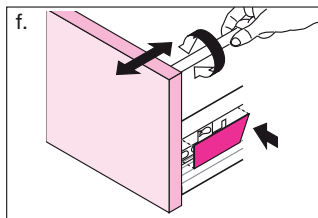

BASE LAVABO SOTTOPIANO DECENTRATO SX / BASE UNIT WITH UNDER-MOUNT BASIN ON LEFT SIDE
ТУМБА ДЛЯ ЛЕВОСТОРОННЕЙ ВСТРОЕННОЙ ПОД СТОЛЕШНИЦУ РАКОВИНЫ

* MISURA CONSIGLIATA / RECOMMENDED DIMENSIONS / РЕКОМЕНДУЕМЫЕ РАЗМЕРЫ

COLONNE sospese / Suspended COLUMNS / ШКАФЫ-КОЛОННЫ подвесные

SPECCHIERE contenitore / MIRROR cabinets / ЗЕРКАЛЬНЫЙ шкаф

*** MISURA CONSIGLIATA / RECOMMENDED DIMENSIONS / РЕКОМЕНДУЕМЫЕ РАЗМЕРЫ**

MONTAGGIO CASSETTO / DRAWER ASSEMBLY / УСТАНОВКА ЯЩИКА

REGOLAZIONE CASSETTO / DRAWER ADJUSTMENT / РЕГУЛИРОВКА ЯЩИКА

ATTENZIONE! ⚡ L'installazione richiede il coinvolgimento di personale qualificato. Fare sempre e comunque riferimento alle istruzioni inserite nella confezione imballo del faretto stesso.