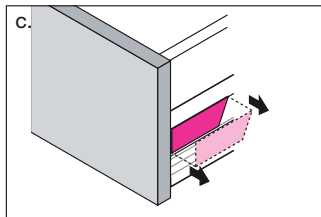

REGOLAZIONE CASSETTO / DRAWER ADJUSTMENT / РЕГУЛИРОВКА ЯЩИКА