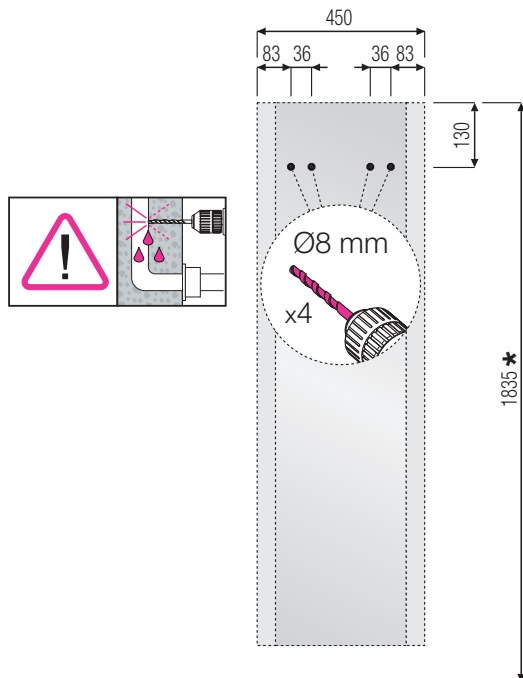

AM
·
PM

ISTRUZIONI DI MONTAGGIO

ASSEMBLY INSTRUCTIONS - ИНСТРУКЦИИ ПО МОНТАЖУ

BASE LAVABO SOTTOPIANO / BASE UNIT WITH UNDER-MOUNT BASIN / ТУМБА ДЛЯ ВСТРОЕННОЙ ПОД СТОЛЕШНИЦУ РАКОВИНЫ

BASE LAVABO SOTTOPIANO DECENTRATO DX / BASE UNIT WITH UNDER-MOUNT BASIN ON RIGHT SIDE
ТУМБА ДЛЯ ПРАВОСТОРОННЕЙ ВСТРОЕННОЙ ПОД СТОЛЕШНИЦУ РАКОВИНЫ

BASE LAVABO SOTTOPIANO DECENTRATO SX / BASE UNIT WITH UNDER-MOUNT BASIN ON LEFT SIDE
ТУМБА ДЛЯ ЛЕВОСТОРОННЕЙ ВСТРОЕННОЙ ПОД СТОЛЕШНИЦУ РАКОВИНЫ

* MISURA CONSIGLIATA / RECOMMENDED DIMENSIONS / РЕКОМЕНДУЕМЫЕ РАЗМЕРЫ

COLONNE sospese / Suspended COLUMNS / ШКАФЫ-КОЛОННЫ подвесные

SPECCHIERE contenitore / MIRROR cabinets / ЗЕРКАЛЬНЫЙ шкаф

*** MISURA CONSIGLIATA / RECOMMENDED DIMENSIONS / РЕКОМЕНДУЕМЫЕ РАЗМЕРЫ**

MONTAGGIO CASSETTO / DRAWER ASSEMBLY / УСТАНОВКА ЯЩИКА

230W

a.

b.

c.

* MISURA CONSIGLIATA / RECOMMENDED DIMENSIONS / РЕКОМЕНДУЕМЫЕ РАЗМЕРЫ

- Art. MIRROR80 x 1
- Art. MIRROR100 x 2
- Art. MIRROR115 x 2
- Art. MIRROR125 x 2

ATTENZIONE!

Le morsettiere di giunzione non sono incluse. L'installazione richiede il coinvolgimento di personale qualificato. Fare sempre e comunque riferimento alle istruzioni inserite nella confezione imballo del faretto stesso.