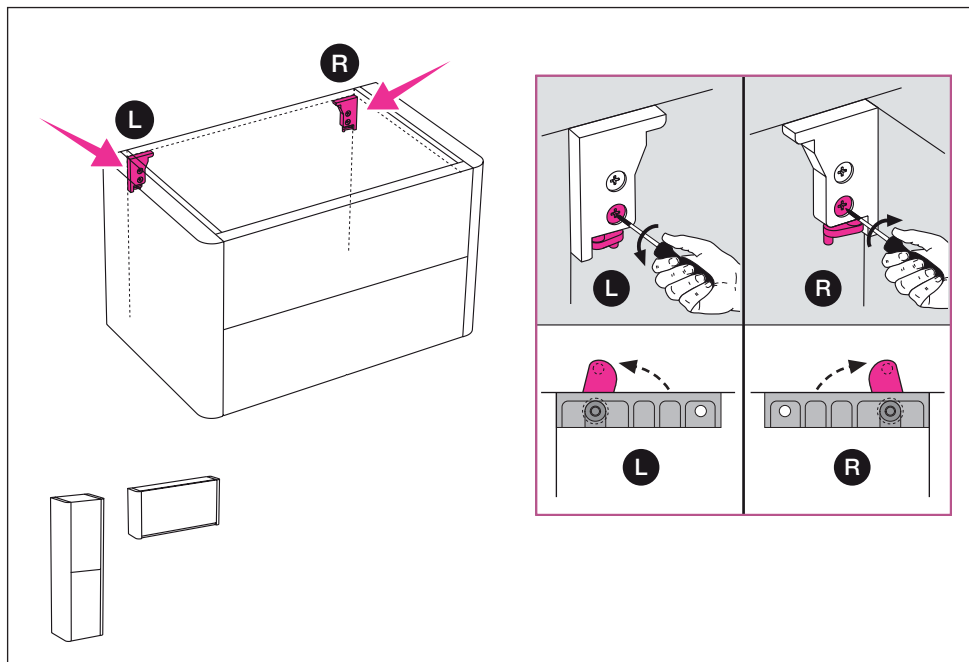

AM
·
PM

ISTRUZIONI DI MONTAGGIO

ASSEMBLY INSTRUCTIONS - ИНСТРУКЦИИ ПО МОНТАЖУ

BASE LAVABO SOTTOPIANO / BASE UNIT WITH UNDER-MOUNT BASIN / ТУМБА ДЛЯ ВСТРОЕННОЙ ПОД СТОЛЕШНИЦУ РАКОВИНЫ

BASE LAVABO SOTTOPIANO DECENTRATO DX / BASE UNIT WITH UNDER-MOUNT BASIN ON RIGHT SIDE
ТУМБА ДЛЯ ПРАВОСТОРОННЕЙ ВСТРОЕННОЙ ПОД СТОЛЕШНИЦУ РАКОВИНЫ

BASE LAVABO SOTTOPIANO DECENTRATO SX / BASE UNIT WITH UNDER-MOUNT BASIN ON LEFT SIDE
ТУМБА ДЛЯ ЛЕВОСТОРОННЕЙ ВСТРОЕННОЙ ПОД СТОЛЕШНИЦУ РАКОВИНЫ

* MISURA CONSIGLIATA / RECOMMENDED DIMENSIONS / РЕКОМЕНДУЕМЫЕ РАЗМЕРЫ

COLONNE sospese / Suspended COLUMNS / ШКАФЫ-КОЛОННЫ подвесные

SPECCHIERE contenitore / MIRROR cabinets / ЗЕРКАЛЬНЫЙ шкаф

*** MISURA CONSIGLIATA / RECOMMENDED DIMENSIONS / РЕКОМЕНДУЕМЫЕ РАЗМЕРЫ**

MONTAGGIO CASSETTO / DRAWER ASSEMBLY / УСТАНОВКА ЯЩИКА

REGOLAZIONE CASSETTO / DRAWER ADJUSTMENT / РЕГУЛИРОВКА ЯЩИКА

ATTENZIONE! ⚡ L'installazione richiede il coinvolgimento di personale qualificato. Fare sempre e comunque riferimento alle istruzioni inserite nella confezione imballo del faretto stesso.