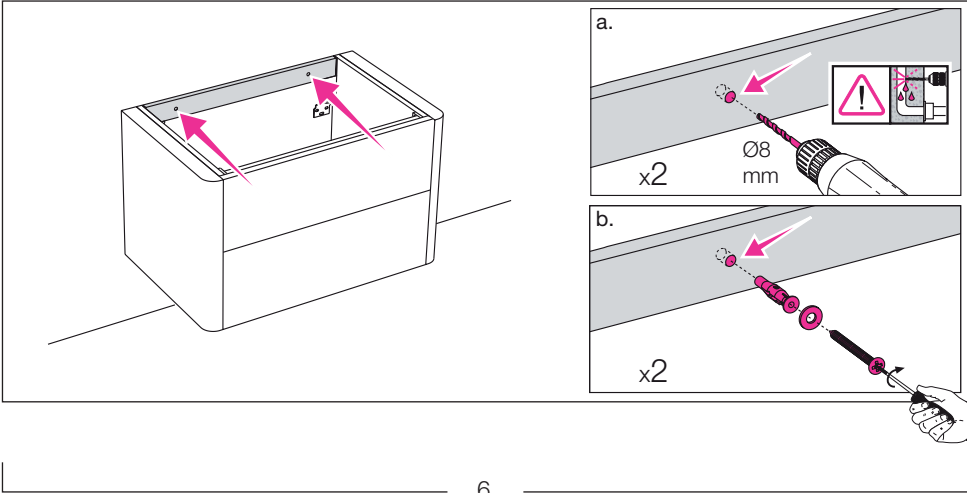

BASE LAVABO SOTTOPIANO DECENTRATO SX / BASE UNIT WITH UNDER-MOUNT BASIN ON LEFT SIDE
ТУМБА ДЛЯ ЛЕВОСТОРОННЕЙ ВСТРОЕННОЙ ПОД СТОЛЕШНИЦУ РАКОВИНЫ

* MISURA CONSIGLIATA / RECOMMENDED DIMENSIONS / РЕКОМЕНДУЕМЫЕ РАЗМЕРЫ

COLONNE sospese / Suspended COLUMNS / ШКАФЫ-КОЛОННЫ подвесные

SPECCHIERE contenitore / MIRROR cabinets / ЗЕРКАЛЬНЫЙ шкаф

*** MISURA CONSIGLIATA / RECOMMENDED DIMENSIONS / РЕКОМЕНДУЕМЫЕ РАЗМЕРЫ**

MONTAGGIO CASSETTO / DRAWER ASSEMBLY / УСТАНОВКА ЯЩИКА

REGOLAZIONE CASSETTO / DRAWER ADJUSTMENT / РЕГУЛИРОВКА ЯЩИКА

ATTENZIONE! ⚡ L'installazione richiede il coinvolgimento di personale qualificato. Fare sempre e comunque riferimento alle istruzioni inserite nella confezione imballo del faretto stesso.