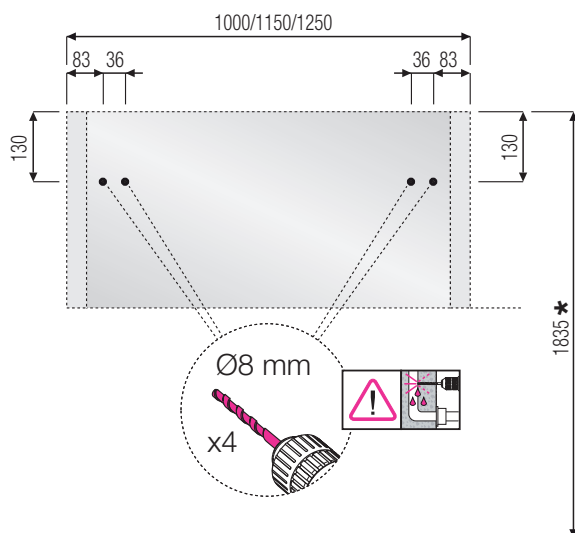

AM
·
PM

ISTRUZIONI DI MONTAGGIO

ASSEMBLY INSTRUCTIONS - ИНСТРУКЦИИ ПО МОНТАЖУ

BASE LAVABO SOTTOPIANO / BASE UNIT WITH UNDER-MOUNT BASIN / ТУМБА ДЛЯ ВСТРОЕННОЙ ПОД СТОЛЕШНИЦУ РАКОВИНЫ

BASE LAVABO SOTTOPIANO DECENTRATO DX / BASE UNIT WITH UNDER-MOUNT BASIN ON RIGHT SIDE
ТУМБА ДЛЯ ПРАВОСТОРОННЕЙ ВСТРОЕННОЙ ПОД СТОЛЕШНИЦУ РАКОВИНЫ

BASE LAVABO SOTTOPIANO DECENTRATO SX / BASE UNIT WITH UNDER-MOUNT BASIN ON LEFT SIDE
ТУМБА ДЛЯ ЛЕВОСТОРОННЕЙ ВСТРОЕННОЙ ПОД СТОЛЕШНИЦУ РАКОВИНЫ

* MISURA CONSIGLIATA / RECOMMENDED DIMENSIONS / РЕКОМЕНДУЕМЫЕ РАЗМЕРЫ

COLONNE sospese / Suspended COLUMNS / ШКАФЫ-КОЛОННЫ подвесные

SPECCHIERE contenitore / MIRROR cabinets / ЗЕРКАЛЬНЫЙ шкаф

*** MISURA CONSIGLIATA / RECOMMENDED DIMENSIONS / РЕКОМЕНДУЕМЫЕ РАЗМЕРЫ**

MONTAGGIO CASSETTO / DRAWER ASSEMBLY / УСТАНОВКА ЯЩИКА

230W

a.

b.

c.

* MISURA CONSIGLIATA / RECOMMENDED DIMENSIONS / РЕКОМЕНДУЕМЫЕ РАЗМЕРЫ

- Art. MIRROR80 x 1
- Art. MIRROR100 x 2
- Art. MIRROR115 x 2
- Art. MIRROR125 x 2

ATTENZIONE!

Le morsettiere di giunzione non sono incluse. L'installazione richiede il coinvolgimento di personale qualificato. Fare sempre e comunque riferimento alle istruzioni inserite nella confezione imballo del faretto stesso.