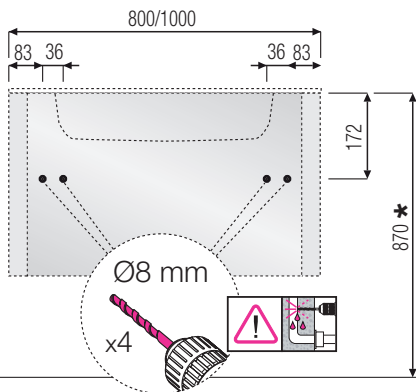

AM
·
PM

ISTRUZIONI DI MONTAGGIO

ASSEMBLY INSTRUCTIONS - ИНСТРУКЦИИ ПО МОНТАЖУ

BASE LAVABO SOTTOPIANO / BASE UNIT WITH UNDER-MOUNT BASIN / ТУМБА ДЛЯ ВСТРОЕННОЙ ПОД СТОЛЕШНИЦУ РАКОВИНЫ

BASE LAVABO SOTTOPIANO DECENTRATO DX / BASE UNIT WITH UNDER-MOUNT BASIN ON RIGHT SIDE
ТУМБА ДЛЯ ПРАВОСТОРОННЕЙ ВСТРОЕННОЙ ПОД СТОЛЕШНИЦУ РАКОВИНЫ

BASE LAVABO SOTTOPIANO DECENTRATO SX / BASE UNIT WITH UNDER-MOUNT BASIN ON LEFT SIDE
ТУМБА ДЛЯ ЛЕВОСТОРОННЕЙ ВСТРОЕННОЙ ПОД СТОЛЕШНИЦУ РАКОВИНЫ

* MISURA CONSIGLIATA / RECOMMENDED DIMENSIONS / РЕКОМЕНДУЕМЫЕ РАЗМЕРЫ

230W

a.

b.

c.

* MISURA CONSIGLIATA / RECOMMENDED DIMENSIONS / РЕКОМЕНДУЕМЫЕ РАЗМЕРЫ

- Art. MIRROR80 x 1
- Art. MIRROR100 x 2
- Art. MIRROR115 x 2
- Art. MIRROR125 x 2

ATTENZIONE!

Le morsettiere di giunzione non sono incluse. L'installazione richiede il coinvolgimento di personale qualificato. Fare sempre e comunque riferimento alle istruzioni inserite nella confezione imballo del faretto stesso.