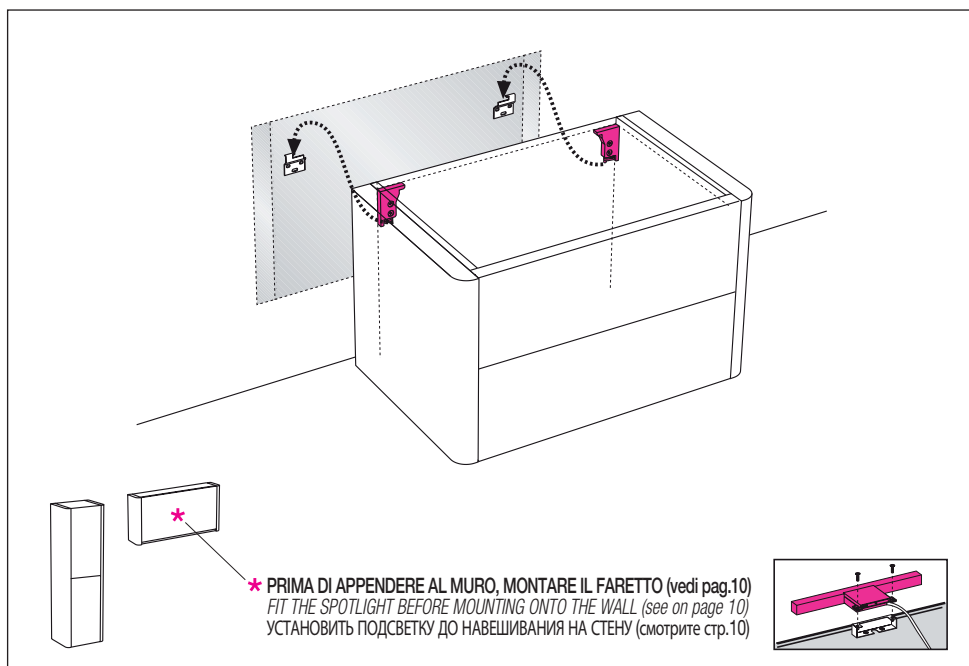

AM
·
PM

ISTRUZIONI DI MONTAGGIO

ASSEMBLY INSTRUCTIONS - ИНСТРУКЦИИ ПО МОНТАЖУ

BASE LAVABO SOTTOPIANO / BASE UNIT WITH UNDER-MOUNT BASIN / ТУМБА ДЛЯ ВСТРОЕННОЙ ПОД СТОЛЕШНИЦУ РАКОВИНЫ

BASE LAVABO SOTTOPIANO DECENTRATO DX / BASE UNIT WITH UNDER-MOUNT BASIN ON RIGHT SIDE
ТУМБА ДЛЯ ПРАВОСТОРОННЕЙ ВСТРОЕННОЙ ПОД СТОЛЕШНИЦУ РАКОВИНЫ

BASE LAVABO SOTTOPIANO DECENTRATO SX / BASE UNIT WITH UNDER-MOUNT BASIN ON LEFT SIDE
ТУМБА ДЛЯ ЛЕВОСТОРОННЕЙ ВСТРОЕННОЙ ПОД СТОЛЕШНИЦУ РАКОВИНЫ

* MISURA CONSIGLIATA / RECOMMENDED DIMENSIONS / РЕКОМЕНДУЕМЫЕ РАЗМЕРЫ

COLONNE sospese / Suspended COLUMNS / ШКАФЫ-КОЛОННЫ подвесные

SPECCHIERE contenitore / MIRROR cabinets / ЗЕРКАЛЬНЫЙ шкаф

*** MISURA CONSIGLIATA / RECOMMENDED DIMENSIONS / РЕКОМЕНДУЕМЫЕ РАЗМЕРЫ**

MONTAGGIO CASSETTO / DRAWER ASSEMBLY / УСТАНОВКА ЯЩИКА

REGOLAZIONE CASSETTO / DRAWER ADJUSTMENT / РЕГУЛИРОВКА ЯЩИКА

ATTENZIONE! ⚡ L'installazione richiede il coinvolgimento di personale qualificato. Fare sempre e comunque riferimento alle istruzioni inserite nella confezione imballo del faretto stesso.