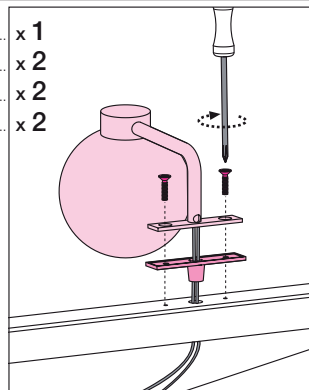

230W

a.

b.

c.

* MISURA CONSIGLIATA / RECOMMENDED DIMENSIONS / РЕКОМЕНДУЕМЫЕ РАЗМЕРЫ

- Art. MIRROR80 x 1
- Art. MIRROR100 x 2
- Art. MIRROR115 x 2
- Art. MIRROR125 x 2

ATTENZIONE!

Le morsettiere di giunzione non sono incluse. L'installazione richiede il coinvolgimento di personale qualificato. Fare sempre e comunque riferimento alle istruzioni inserite nella confezione imballo del faretto stesso.