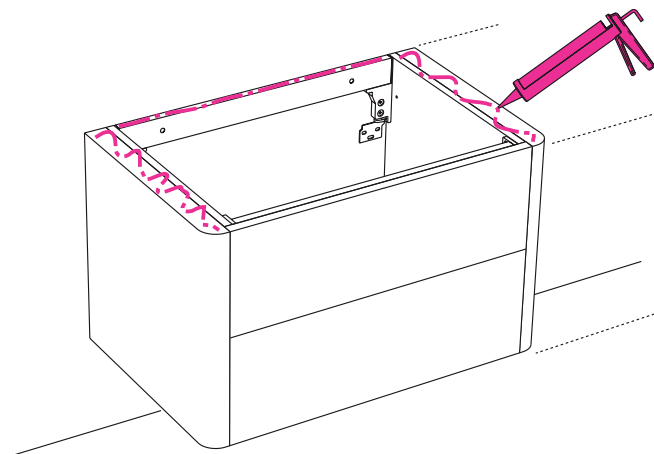

BASE LAVABO SOTTOPIANO DECENTRATO SX / BASE UNIT WITH UNDER-MOUNT BASIN ON LEFT SIDE
ТУМБА ДЛЯ ЛЕВОСТОРОННЕЙ ВСТРОЕННОЙ ПОД СТОЛЕШНИЦУ РАКОВИНЫ

* MISURA CONSIGLIATA / RECOMMENDED DIMENSIONS / РЕКОМЕНДУЕМЫЕ РАЗМЕРЫ

COLONNE sospese / Suspended COLUMNS / ШКАФЫ-КОЛОННЫ подвесные

SPECCHIERE contenitore / MIRROR cabinets / ЗЕРКАЛЬНЫЙ шкаф

*** MISURA CONSIGLIATA / RECOMMENDED DIMENSIONS / РЕКОМЕНДУЕМЫЕ РАЗМЕРЫ**

MONTAGGIO CASSETTO / DRAWER ASSEMBLY / УСТАНОВКА ЯЩИКА

REGOLAZIONE CASSETTO / DRAWER ADJUSTMENT / РЕГУЛИРОВКА ЯЩИКА

ATTENZIONE! ⚡ L'installazione richiede il coinvolgimento di personale qualificato. Fare sempre e comunque riferimento alle istruzioni inserite nella confezione imballo del faretto stesso.