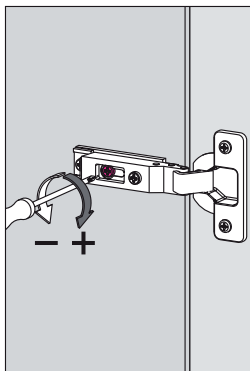

BASE LAVABO SOTTOPIANO DECENTRATO SX / BASE UNIT WITH UNDER-MOUNT BASIN ON LEFT SIDE
ТУМБА ДЛЯ ЛЕВОСТОРОННЕЙ ВСТРОЕННОЙ ПОД СТОЛЕШНИЦУ РАКОВИНЫ

* MISURA CONSIGLIATA / RECOMMENDED DIMENSIONS / РЕКОМЕНДУЕМЫЕ РАЗМЕРЫ

COLONNE sospese / Suspended COLUMNS / ШКАФЫ-КОЛОННЫ подвесные

SPECCHIERE contenitore / MIRROR cabinets / ЗЕРКАЛЬНЫЙ шкаф

*** MISURA CONSIGLIATA / RECOMMENDED DIMENSIONS / РЕКОМЕНДУЕМЫЕ РАЗМЕРЫ**

MONTAGGIO CASSETTO / DRAWER ASSEMBLY / УСТАНОВКА ЯЩИКА

REGOLAZIONE CASSETTO / DRAWER ADJUSTMENT / РЕГУЛИРОВКА ЯЩИКА

ATTENZIONE! ⚡ L'installazione richiede il coinvolgimento di personale qualificato. Fare sempre e comunque riferimento alle istruzioni inserite nella confezione imballo del faretto stesso.