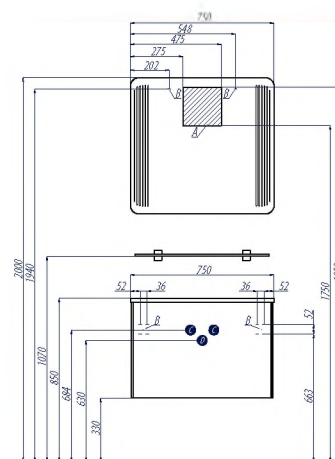

# ВАЛЕНСИЯ 75

Очень функциональная модель, сочетающая в себе современный дизайн и безупречное исполнение. В тумбе за фасадом расположены два ящика – основной с системой организации пространства, и второй – скрытый, установленный непосредственно под раковиной и предназначенный для мелких предметов. На дне обоих ящиков тумбы установлены специальные коврики, выполненные из особой вспененной резины. Металлические ящики немецкого производства оснащены новейшей системой плавного закрывания.

### Схема подключения:

- A – место подключения электрического провода
- B – место крепления навесов
- C – место для вывода труб водоснабжения
- D – место для вывода трубы канализации