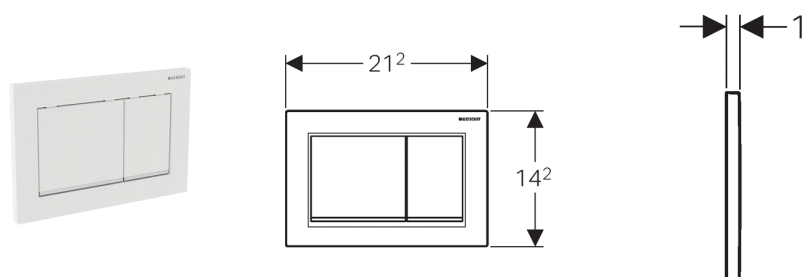

Смывная клавиша Omega30, для двойного смыва

Новый

Цель применения

- Для работы с системой двойного смыва
- Для смывных бачков скрытого монтажа Geberit Omega 12 см

Характеристики

- Расположение смывной клавиши фронтально или горизонтально
- Звукопоглощающие приводные штанги, для быстрой регулировки без применения инструментов

Технические данные

Усилие привода	< 20 Н
Материал	Пластик

Объем поставки

- Монтажная рамка
- 2 держателя крепления рамки
- Толкатели привода смыва
- Крепежные элементы

Артикул

Арт. №	Цвет
115.080.KJ.1	Белый / глянцевый хром / белый
115.080.KH.1	Глянцевый хром / матовый хром / глянцевый хром
115.080.KM.1	Черный / глянцевый хром / черный
115.080.KK.1	Белый / позолоченный / белый
115.080.KL.1	Белый / матовый хром / матовый хром
115.080.KN.1	Матовый хром / глянцевый хром / матовый хром