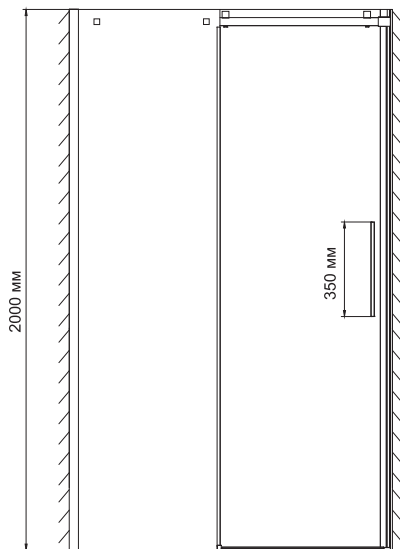

### Alme 15R05

Душевая дверь, раздвижная на роликах, универсальная

Габаритные размеры: 1200\*2000 мм