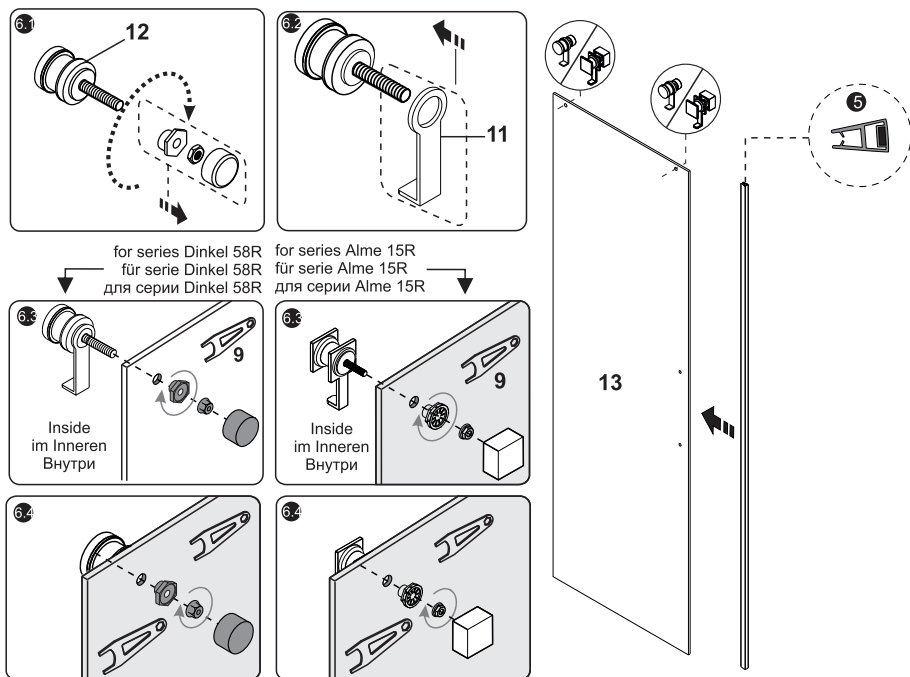

Installation / Montage / Монтаж
Alme 15R06, Alme 15R07, Dinkel 58R06, Dinkel 58R07

5

6