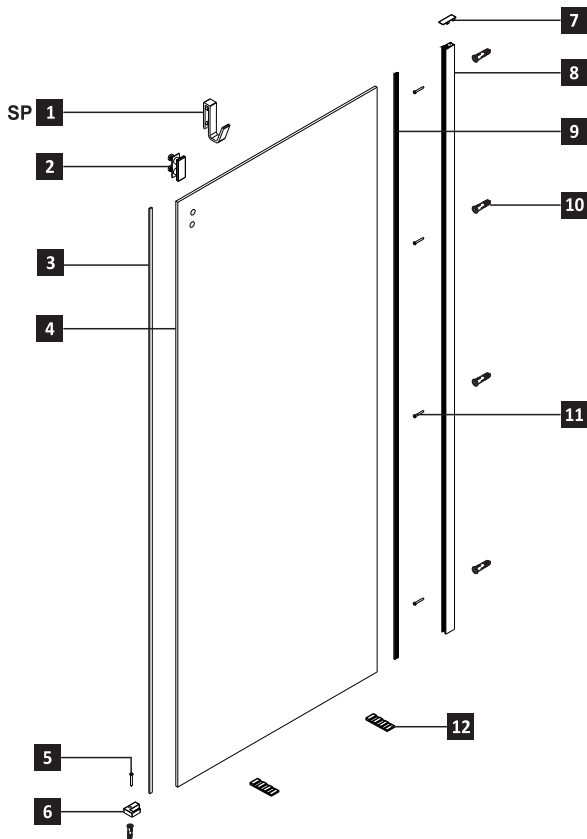

Detailization / Details / В комплект входит

№	Description/Beschreibung/Наименование	pcs Stück шт.
SP 1	Rope hook / Seilhaken / Крючок	1
SP 2	Rail fixing plate / Schiene Befestigungsplatte / Монтажная пластина	1
SP 3	Magnet closing / Magnetische Silikondichtung / Магнитный силиконовый уплотнитель	1
SP 4	Fixed glass / Feste Glas / Фиксированная боковая часть	1
SP 5	Screw ST4x25 / Linenblechschraube ST4x25 / Саморез ST4x25	1
SP 6	Glass clip / Glas-clip / Зажим стекла	1
SP 7	Decorative cap / Dekorative Blindstopfen / Декоративная заглушка	1
SP 8	Wall profile / Wand-Profil / Пристенный профиль	1
SP 9	Squeeze gasket / Klemmprofil / Зажимной уплотнитель	1
SP 10	Wall anchor / Dübel / Дюбель	5
SP 11	Screw ST4x40 / Linenblechschraube ST4x40 / Саморез ST4x40	4
SP 12	Glass Wedge spacer / Glas Keil spacer Schwelle / Прокладка для стекла	2