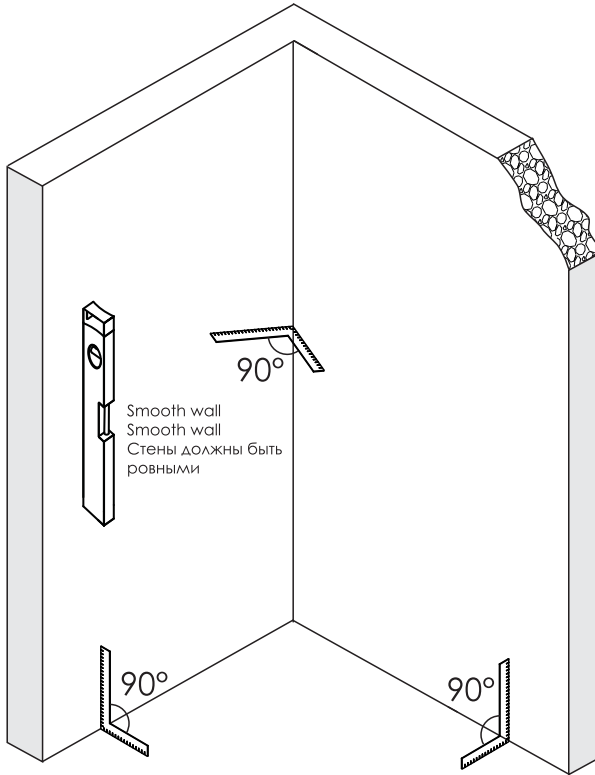

Preparation / Vorbereitung / Подготовка

Tools and materials required / Werkzeuge und Materialien benötigt / Необходимые инструменты и материалы (в комплект не входят)