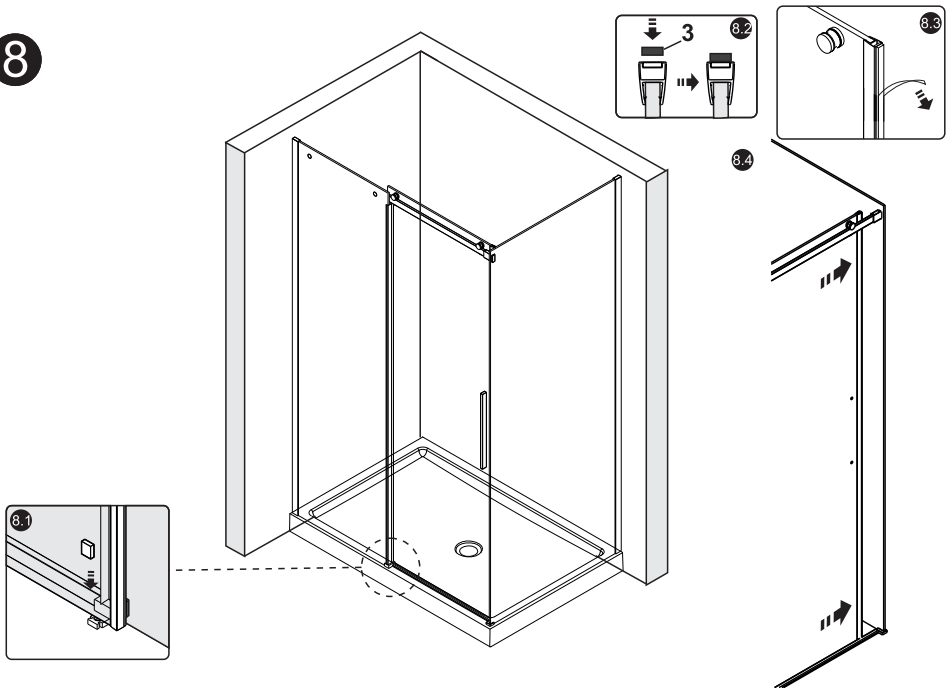

Installation / Montage / Монтаж
Alme 15R06, Alme 15R07, Dinkel 58R06, Dinkel 58R07

7

8