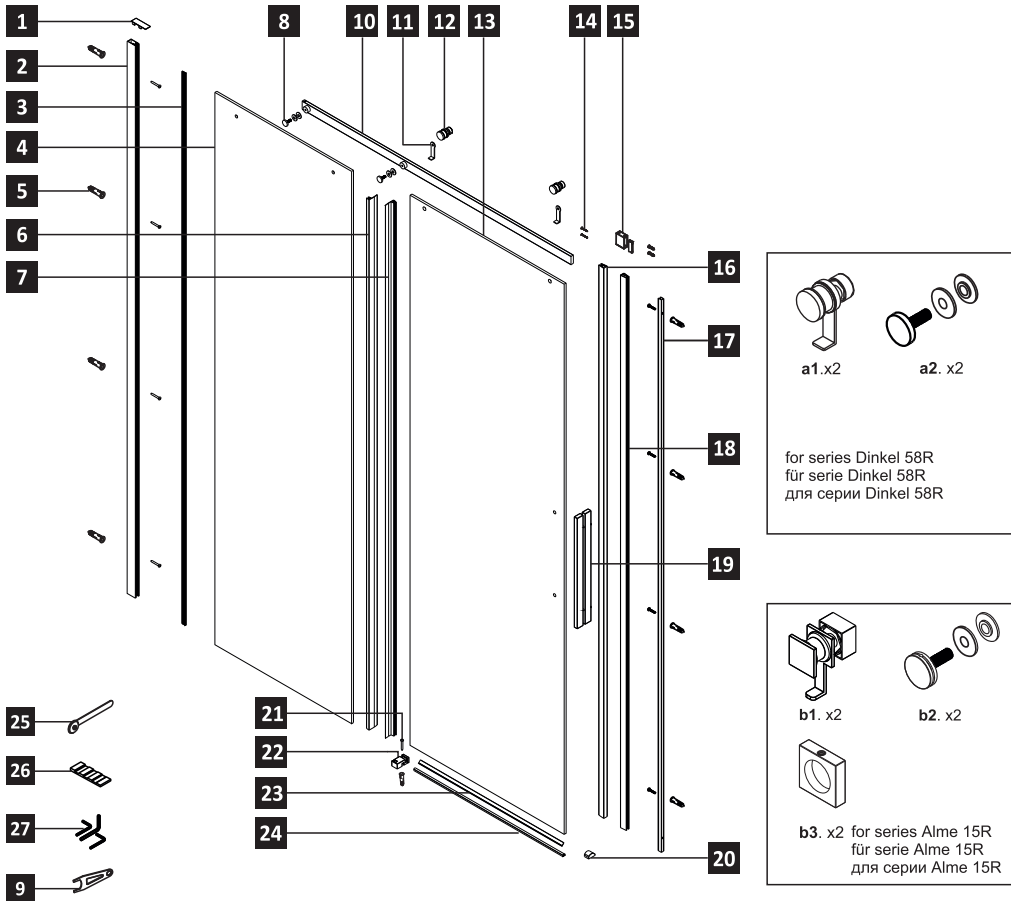

Detailization / Details / В комплект входит

№	Description/Beschreibung/Наименование	PCS. ШТ.	№	Description/Beschreibung/Наименование	PCS. ШТ.
1	Decorative cap / Dekorative Blindstopfen / Декоративная заглушка	1	15	Wall bracket base / Wandhalterung / Настенное крепление	1
2	Wall profile / Wand-Profil / Пристенный профиль	1	16	Magnet closing 1 / Magnetische Silikonichtung 1/ Магнитный силиконовый уплотнитель 1	1
3	Squeeze gasket / Klemmprofil / Зажимной уплотнитель	1	17	Wall profile / Wand-Profil / Пристенный профиль	1
4	Fixed glass / Feste Glas / Фиксированное стекло	1	18	Magnet closing 2 / Magnetische Silikonichtung 2/ Магнитный силиконовый уплотнитель 2	1
5	Wall anchor / Dübel / Дюбель	11	19	Handle / Türgriffe / Ручка	1
6	Silicon seals 1 / Silikonichtungen 1/ Силиконовый уплотнитель 1	1	20	Threshold retainer / Schwellenhalter / Фиксатор	1
7	Silicon seals 2 / Silikonichtungen 2/ Силиконовый уплотнитель 2	1	21	Head screw 1" / Kopschraube 1 " / Винт 1 "	1
8	Fix panel screw for glass / Befestigungsschraube für Glas / Фиксирующий винт для стекла	2	22	Bottom guide / Unterführung / Нижняя направляющая	1
9	Roller wrench / Rollschlüssel / Ключ для роликов	2	23	Door sweep gasket / Tür fegen gasket / Силиконовый уплотнитель двери	1
10	Rail profile / Führungsprofil / Направляющий профиль	1	24	Threshold / Schwelle / Попор	1
11	Anti jump kit / Stopper Rollen / Ограничители роликов	2	25	Installation tool / Werkzeug für die Installation / Инструмент для установки	1
12	Roller / Rolle / Ролик	2	26	Glass Wedge spacer / Glas Keil spacer Schwelle / Прокладка для стекла	2
13	Door glass / Türglas / Стеклопанель	1	27	Key kit / Key Kit / Набор ключей	1
14	Screw 1x5/8" / Linisenblechschraube 1x5/8" / Саморез 1x5/8"	10