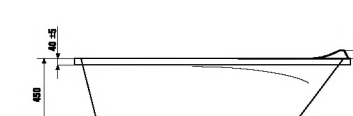

При заказе акриловой ванны в комплекте следует указывать два артикула — ванны и соответствующего монтажного комплекта. В монтажный комплект входят каркас, комплект креплений к стене, комплект креплений фронтальной панели, система слив-перелив (полуавтомат).

Гидромассажная ванна поставляется в сборе (комплект простой акриловой ванны и гидромассажное оборудование).

При заказе акриловой ванны в комплекте следует указывать два артикула — ванны и соответствующего монтажного комплекта. В монтажный комплект входят каркас, комплект креплений к стене, комплект креплений фронтальной панели, система слив-перелив (полуавтомат).

Гидромассажная ванна поставляется в сборе (комплект простой акриловой ванны и гидромассажное оборудование).