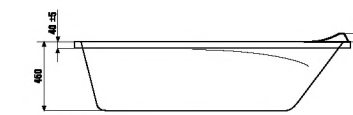

прямоугольная ванна Clavis 150x70x58 см

Номер артикула	Описание
2.3249.0.000.000.1	прямоугольная акриловая ванна Clavis, 150x70 см, белая, глубина 45 см, объем 200 л
2.9674.4.000.000.1	монтажный комплект к ванне Clavis, 150x70 см

Гидромассаж:	
2.3249.1.000.670.1	standart
2.3249.1.000.671.1	comfort
2.3249.1.000.672.1	relax без мультиподсветки
2.3249.1.000.673.1	relax с мультиподсветкой
2.3249.1.000.674.1	premium

Заказать отдельно:	
2.9685.4.000.000.1	панель фронтальная для ванны Clavis, 150x70 см
2.9691.2.000.000.1	панель боковая для ванны Clavis, 150x70 см, левая
2.9691.3.000.000.1	панель боковая для ванны Clavis, 150x70 см, правая
2.9410.4.159.000.1	подголовник гелевый Vanilla синий*
2.9410.0.000.000.1	ручки хром, 2 шт. в комплекте

*гелевый подголовник Vanilla входит в комплектацию Relax и Premium.

прямоугольная ванна Clavis 160x70x58 см

Номер артикула	Описание
2.3449.0.000.000.1	прямоугольная акриловая ванна Clavis, 160x70 см, белая, глубина 45 см, объем 210 л
2.9674.3.000.000.1	монтажный комплект к ванне Clavis, 160x70 см

Гидромассаж:	
2.3449.1.000.670.1	standart
2.3449.1.000.671.1	comfort
2.3449.1.000.672.1	relax без мультиподсветки
2.3449.1.000.673.1	relax с мультиподсветкой
2.3449.1.000.674.1	premium

Заказать отдельно:	
2.9685.3.000.000.1	панель фронтальная для ванны Clavis, 160x70 см
2.9691.2.000.000.1	панель боковая для ванны Clavis, 160x70 см, левая
2.9691.3.000.000.1	панель боковая для ванны Clavis, 160x70 см, правая
2.9410.4.159.000.1	подголовник гелевый Vanilla синий*
2.9410.0.000.000.1	ручки хром, 2 шт. в комплекте

*гелевый подголовник Vanilla входит в комплектацию Relax и Premium.

прямоугольная ванна Clavis 170x70x58 см