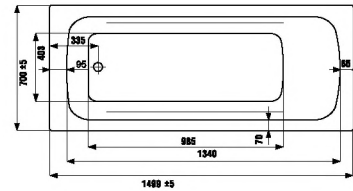

прямоугольная ванна Clavis 150x70x58 см

Номер артикула	Описание
2.3249.0.000.000.1	прямоугольная акриловая ванна Clavis, 150x70 см, белая, глубина 45 см, объем 200 л
2.9674.4.000.000.1	монтажный комплект к ванне Clavis, 150x70 см

Гидромассаж:	
2.3249.1.000.670.1	standart
2.3249.1.000.671.1	comfort
2.3249.1.000.672.1	relax без мультиподсветки
2.3249.1.000.673.1	relax с мультиподсветкой
2.3249.1.000.674.1	premium

Заказать отдельно:	
2.9685.4.000.000.1	панель фронтальная для ванны Clavis, 150x70 см
2.9691.2.000.000.1	панель боковая для ванны Clavis, 150x70 см, левая
2.9691.3.000.000.1	панель боковая для ванны Clavis, 150x70 см, правая
2.9410.4.159.000.1	подголовник гелевый Vanilla синий*
2.9410.0.000.000.1	ручки хром, 2 шт. в комплекте

*гелевый подголовник Vanilla входит в комплектацию Relax и Premium.

прямоугольная ванна Clavis 160x70x58 см

Номер артикула	Описание
2.3449.0.000.000.1	прямоугольная акриловая ванна Clavis, 160x70 см, белая, глубина 45 см, объем 210 л
2.9674.3.000.000.1	монтажный комплект к ванне Clavis, 160x70 см

Гидромассаж:	
2.3449.1.000.670.1	standart
2.3449.1.000.671.1	comfort
2.3449.1.000.672.1	relax без мультиподсветки
2.3449.1.000.673.1	relax с мультиподсветкой
2.3449.1.000.674.1	premium

Заказать отдельно:	
2.9685.3.000.000.1	панель фронтальная для ванны Clavis, 160x70 см
2.9691.2.000.000.1	панель боковая для ванны Clavis, 160x70 см, левая
2.9691.3.000.000.1	панель боковая для ванны Clavis, 160x70 см, правая
2.9410.4.159.000.1	подголовник гелевый Vanilla синий*
2.9410.0.000.000.1	ручки хром, 2 шт. в комплекте

*гелевый подголовник Vanilla входит в комплектацию Relax и Premium.

прямоугольная ванна Clavis 170x70x58 см