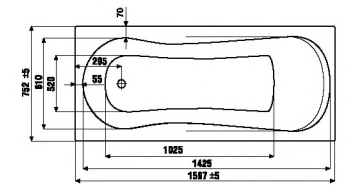

прямоугольная ванна Clavis 150x70x58 см

Номер артикула	Описание
2.3249.0.000.000.1	прямоугольная акриловая ванна Clavis, 150x70 см, белая, глубина 45 см, объем 200 л
2.9674.4.000.000.1	монтажный комплект к ванне Clavis, 150x70 см

Гидромассаж:	
2.3249.1.000.670.1	standart
2.3249.1.000.671.1	comfort
2.3249.1.000.672.1	relax без мультиподсветки
2.3249.1.000.673.1	relax с мультиподсветкой
2.3249.1.000.674.1	premium

Заказать отдельно:	
2.9685.4.000.000.1	панель фронтальная для ванны Clavis, 150x70 см
2.9691.2.000.000.1	панель боковая для ванны Clavis, 150x70 см, левая
2.9691.3.000.000.1	панель боковая для ванны Clavis, 150x70 см, правая
2.9410.4.159.000.1	подголовник гелевый Vanilla синий*
2.9410.0.000.000.1	ручки хром, 2 шт. в комплекте

*гелевый подголовник Vanilla входит в комплектацию Relax и Premium.

прямоугольная ванна Clavis 160x70x58 см

Номер артикула	Описание
2.3449.0.000.000.1	прямоугольная акриловая ванна Clavis, 160x70 см, белая, глубина 45 см, объем 210 л
2.9674.3.000.000.1	монтажный комплект к ванне Clavis, 160x70 см

Гидромассаж:	
2.3449.1.000.670.1	standart
2.3449.1.000.671.1	comfort
2.3449.1.000.672.1	relax без мультиподсветки
2.3449.1.000.673.1	relax с мультиподсветкой
2.3449.1.000.674.1	premium

Заказать отдельно:	
2.9685.3.000.000.1	панель фронтальная для ванны Clavis, 160x70 см
2.9691.2.000.000.1	панель боковая для ванны Clavis, 160x70 см, левая
2.9691.3.000.000.1	панель боковая для ванны Clavis, 160x70 см, правая
2.9410.4.159.000.1	подголовник гелевый Vanilla синий*
2.9410.0.000.000.1	ручки хром, 2 шт. в комплекте

*гелевый подголовник Vanilla входит в комплектацию Relax и Premium.

прямоугольная ванна Clavis 170x70x58 см