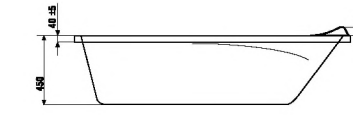

прямоугольная ванна Clavis 150x70x58 см

Номер артикула	Описание
2.3249.0.000.000.1	прямоугольная акриловая ванна Clavis, 150x70 см, белая, глубина 45 см, объем 200 л
2.9674.4.000.000.1	монтажный комплект к ванне Clavis, 150x70 см

Гидромассаж:	
2.3249.1.000.670.1	standart
2.3249.1.000.671.1	comfort
2.3249.1.000.672.1	relax без мультиподсветки
2.3249.1.000.673.1	relax с мультиподсветкой
2.3249.1.000.674.1	premium

Заказать отдельно:	
2.9685.4.000.000.1	панель фронтальная для ванны Clavis, 150x70 см
2.9691.2.000.000.1	панель боковая для ванны Clavis, 150x70 см, левая
2.9691.3.000.000.1	панель боковая для ванны Clavis, 150x70 см, правая
2.9410.4.159.000.1	подголовник гелевый Vanilla синий*
2.9410.0.000.000.1	ручки хром, 2 шт. в комплекте

*гелевый подголовник Vanilla входит в комплектацию Relax и Premium.

прямоугольная ванна Clavis 160x70x58 см

Номер артикула	Описание
2.3449.0.000.000.1	прямоугольная акриловая ванна Clavis, 160x70 см, белая, глубина 45 см, объем 210 л
2.9674.3.000.000.1	монтажный комплект к ванне Clavis, 160x70 см

Гидромассаж:	
2.3449.1.000.670.1	standart
2.3449.1.000.671.1	comfort
2.3449.1.000.672.1	relax без мультиподсветки
2.3449.1.000.673.1	relax с мультиподсветкой
2.3449.1.000.674.1	premium

Заказать отдельно:	
2.9685.3.000.000.1	панель фронтальная для ванны Clavis, 160x70 см
2.9691.2.000.000.1	панель боковая для ванны Clavis, 160x70 см, левая
2.9691.3.000.000.1	панель боковая для ванны Clavis, 160x70 см, правая
2.9410.4.159.000.1	подголовник гелевый Vanilla синий*
2.9410.0.000.000.1	ручки хром, 2 шт. в комплекте

*гелевый подголовник Vanilla входит в комплектацию Relax и Premium.

прямоугольная ванна Clavis 170x70x58 см