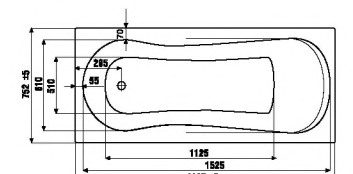

При заказе акриловой ванны в комплекте следует указывать два артикула — ванны и соответствующего монтажного комплекта. В монтажный комплект входят каркас, комплект креплений к стене, комплект креплений фронтальной панели, система слив-перелив (полуавтомат).

Гидромассажная ванна поставляется в сборе (комплект простой акриловой ванны и гидромассажное оборудование).

При заказе акриловой ванны в комплекте следует указывать два артикула — ванны и соответствующего монтажного комплекта. В монтажный комплект входят каркас, комплект креплений к стене, комплект креплений фронтальной панели, система слив-перелив (полуавтомат).

Гидромассажная ванна поставляется в сборе (комплект простой акриловой ванны и гидромассажное оборудование).