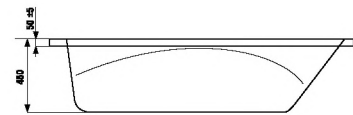

прямоугольная ванна Clavis 150x70x58 см

Номер артикула	Описание
2.3249.0.000.000.1	прямоугольная акриловая ванна Clavis, 150x70 см, белая, глубина 45 см, объем 200 л
2.9674.4.000.000.1	монтажный комплект к ванне Clavis, 150x70 см

Гидромассаж:	
2.3249.1.000.670.1	standart
2.3249.1.000.671.1	comfort
2.3249.1.000.672.1	relax без мультиподсветки
2.3249.1.000.673.1	relax с мультиподсветкой
2.3249.1.000.674.1	premium

Заказать отдельно:	
2.9685.4.000.000.1	панель фронтальная для ванны Clavis, 150x70 см
2.9691.2.000.000.1	панель боковая для ванны Clavis, 150x70 см, левая
2.9691.3.000.000.1	панель боковая для ванны Clavis, 150x70 см, правая
2.9410.4.159.000.1	подголовник гелевый Vanilla синий*
2.9410.0.000.000.1	ручки хром, 2 шт. в комплекте

*гелевый подголовник Vanilla входит в комплектацию Relax и Premium.

прямоугольная ванна Clavis 160x70x58 см

Номер артикула	Описание
2.3449.0.000.000.1	прямоугольная акриловая ванна Clavis, 160x70 см, белая, глубина 45 см, объем 210 л
2.9674.3.000.000.1	монтажный комплект к ванне Clavis, 160x70 см

Гидромассаж:	
2.3449.1.000.670.1	standart
2.3449.1.000.671.1	comfort
2.3449.1.000.672.1	relax без мультиподсветки
2.3449.1.000.673.1	relax с мультиподсветкой
2.3449.1.000.674.1	premium

Заказать отдельно:	
2.9685.3.000.000.1	панель фронтальная для ванны Clavis, 160x70 см
2.9691.2.000.000.1	панель боковая для ванны Clavis, 160x70 см, левая
2.9691.3.000.000.1	панель боковая для ванны Clavis, 160x70 см, правая
2.9410.4.159.000.1	подголовник гелевый Vanilla синий*
2.9410.0.000.000.1	ручки хром, 2 шт. в комплекте

*гелевый подголовник Vanilla входит в комплектацию Relax и Premium.

прямоугольная ванна Clavis 170x70x58 см