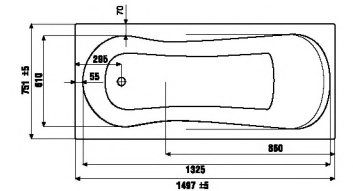

прямоугольная ванна Clavis 150x70x58 см

Номер артикула	Описание
2.3249.0.000.000.1	прямоугольная акриловая ванна Clavis, 150x70 см, белая, глубина 45 см, объем 200 л
2.9674.4.000.000.1	монтажный комплект к ванне Clavis, 150x70 см

Гидромассаж:	
2.3249.1.000.670.1	standart
2.3249.1.000.671.1	comfort
2.3249.1.000.672.1	relax без мультиподсветки
2.3249.1.000.673.1	relax с мультиподсветкой
2.3249.1.000.674.1	premium

Заказать отдельно:	
2.9685.4.000.000.1	панель фронтальная для ванны Clavis, 150x70 см
2.9691.2.000.000.1	панель боковая для ванны Clavis, 150x70 см, левая
2.9691.3.000.000.1	панель боковая для ванны Clavis, 150x70 см, правая
2.9410.4.159.000.1	подголовник гелевый Vanilla синий*
2.9410.0.000.000.1	ручки хром, 2 шт. в комплекте

*гелевый подголовник Vanilla входит в комплектацию Relax и Premium.

прямоугольная ванна Clavis 160x70x58 см

Номер артикула	Описание
2.3449.0.000.000.1	прямоугольная акриловая ванна Clavis, 160x70 см, белая, глубина 45 см, объем 210 л
2.9674.3.000.000.1	монтажный комплект к ванне Clavis, 160x70 см

Гидромассаж:	
2.3449.1.000.670.1	standart
2.3449.1.000.671.1	comfort
2.3449.1.000.672.1	relax без мультиподсветки
2.3449.1.000.673.1	relax с мультиподсветкой
2.3449.1.000.674.1	premium

Заказать отдельно:	
2.9685.3.000.000.1	панель фронтальная для ванны Clavis, 160x70 см
2.9691.2.000.000.1	панель боковая для ванны Clavis, 160x70 см, левая
2.9691.3.000.000.1	панель боковая для ванны Clavis, 160x70 см, правая
2.9410.4.159.000.1	подголовник гелевый Vanilla синий*
2.9410.0.000.000.1	ручки хром, 2 шт. в комплекте

*гелевый подголовник Vanilla входит в комплектацию Relax и Premium.

прямоугольная ванна Clavis 170x70x58 см