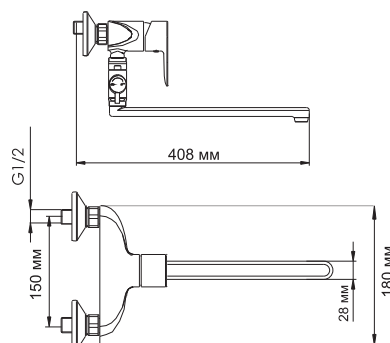

**В комплект к смесителю входит:**

- Металлический шланг 1,5 м;
- 3-функциональная лейка с системой защиты от известковых отложений;
- Фиксированное настенное крепление для душа.

**Leine 3502****Смеситель для душа****Характеристики:**

- Керамический картридж 35мм, Sedal (Испания);
- Хромоникелевое покрытие.

**В комплект к смесителю входит:**

- Металлический шланг 1,5 м;
- 3-функциональная лейка с системой защиты от известковых отложений;
- Фиксированное настенное крепление для душа.

**Leine 3502L****Смеситель для ванны с длинным изливом****Характеристики:**

- Керамический картридж 35мм, Sedal (Испания);
- Встроенный аэратор Neoperl CASCADE (Германия) силикон для равномерного распределения струи;
- Хромоникелевое покрытие;
- Керамический поворотный переключатель на душ.

**В комплект к смесителю входит:**

- Металлический шланг 1,5 м;
- 3-функциональная лейка с системой защиты от известковых отложений;
- Фиксированное настенное крепление для душа.

**Leine 3503****Смеситель для умывальника****Характеристики:**