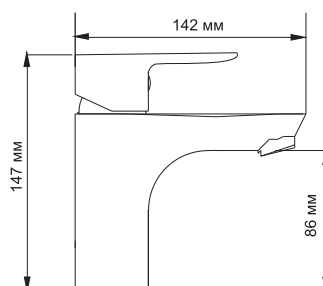

- Керамический картридж 35мм, Sedal (Испания);
- Хромоникелевое покрытие.

**В комплект к смесителю входит:**

- Металлический шланг 1,5 м;
- 3-функциональная лейка с системой защиты от известковых отложений;
- Фиксированное настенное крепление для душа.

**В комплект к смесителю входит:**

- Металлический шланг 1,5 м;
- 3-функциональная лейка с системой защиты от известковых отложений;
- Фиксированное настенное крепление для душа.

**Leine 3503****Смеситель для умывальника****Характеристики:**

- Керамический картридж 35мм, Sedal (Испания);
- Встроенный аэратор Neoperl CASCADE (Германия) силикон для равномерного распределения струи;
- Хромоникелевое покрытие.

**В комплект к смесителю входит:**

- Гибкая подводка Sedal (Испания) резьба G1/2, длина 40 см (со штуцером);
- Набор для монтажа.

**Leine 3504****Смеситель для умывальника****Характеристики:**

- Керамический картридж 25мм, Sedal (Испания);
- Встроенный аэратор Neoperl CASCADE (Германия) пластик для равномерного распределения струи с ограничением потока воды 5 л/мин;
- Хромоникелевое покрытие.