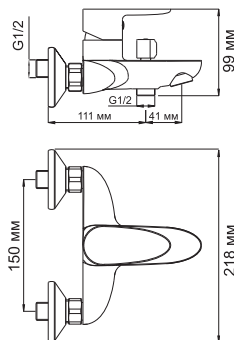

**Leine 3501****Смеситель для ванны с коротким изливом****Характеристики:**

- Керамический картридж 35мм, Sedal (Испания);
- Встроенный аэратор Neoperl CASCADE (Германия) пластик для равномерного распределения струи;
- Хромоникелевое покрытие;
- Керамический поворотный переключатель на душ.

**В комплект к смесителю входит:**

- Металлический шланг 1,5 м;
- 3-функциональная лейка с системой защиты от известковых отложений;
- Фиксированное настенное крепление для душа.

**Leine 3502****Смеситель для душа****Характеристики:**

- Керамический картридж 35мм, Sedal (Испания);
- Хромоникелевое покрытие.

**В комплект к смесителю входит:**

- Металлический шланг 1,5 м;
- 3-функциональная лейка с системой защиты от известковых отложений;
- Фиксированное настенное крепление для душа.

- Гибкая подводка Sedal (Испания) резьба G1/2, длина 40 см (со штуцером);
- Набор для монтажа.

**Leine 3504****Смеситель для умывальника****Характеристики:**

- Керамический картридж 25мм, Sedal (Испания);
- Встроенный аэратор Neoperl CASCADE (Германия) пластик для равномерного распределения струи с ограничением потока воды 5 л/мин;
- Хромоникелевое покрытие.