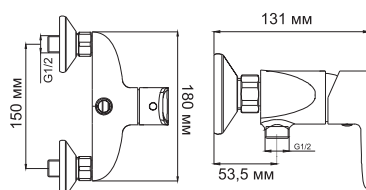

В комплект к смесителю входит:

- Металлический шланг 1,5 м;
- 3-функциональная лейка с системой защиты от известковых отложений;
- Фиксированное настенное крепление для душа.