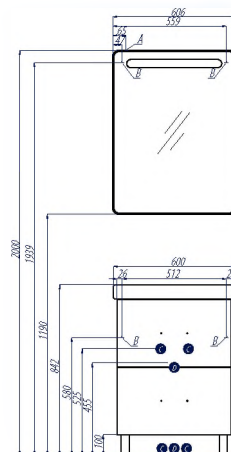

# АМЕРИНА 60 Н

Тумбы АМЕРИНА Н устанавливаются на ножки, имеют 2 внешних ящика, а за верхним скрывается еще один – скрытый встроенный ящик. Внешние ящики установлены на направляющие нижнего крепежа, обеспечивающие жесткое и надежное крепление и плавный ход. В направляющие встроены доводчики. Дополнительно организовано нижнее подключение труб водоснабжения и канализации.

Черный

Темно-коричневый

**Схема подключения:**

- А – место подключения электрического провода
- В – место крепления навесов
- С – место для вывода труб водоснабжения
- Д – место для вывода трубы канализации

НАИМЕНОВАНИЕ	ГАБАРИТЫ ш*в*г (мм)	ЦВЕТ/Артикул	ЦВЕТ/Артикул	ЦВЕТ/Артикул	КОМПЛЕКТАЦИЯ
Зеркало-шкаф АМЕРИНА 60 левый	606*810*140	белый 1A135302AM01L			полка стеклянная – 2, встроенный светильник
Зеркало-шкаф АМЕРИНА 60 правый	606*810*140	белый 1A135302AM01R			полка стеклянная – 2, встроенный светильник
Тумба АМЕРИНА 60 Н	564*688*442	белый 1A169201AM010	черный 1A169201AM950	темно-коричневый 1A169201AM430	ручка – 2, ножка – 2, ящик – 2, внутренний ящик – 1; Раковина 60 см (арт. 1WH302082)

Эта модель выпускается также с раковинами шириной 70 (стр. 132) и 80 см (стр. 086)