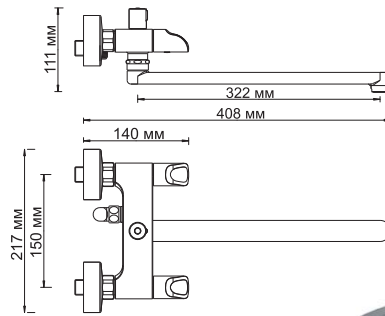

**Lossa 1201**

**Смеситель для ванны с коротким изливом**

**Характеристики:**

- Керамические кранбуксы 90°;
- Встроенный аэратор Neoperl CASCADE (Германия) силикон для равномерного распределения струи;
- Хромоникелевое покрытие;
- Керамический поворотный переключатель на душ.

**В комплект к смесителю входит:**

- Металлический шланг 1.5 м;
- 3-функциональная лейка с системой защиты от известковых отложений;
- Фиксированное настенное крепление для душа.

**Lossa 1202L**

**Смеситель для ванны с длинным изливом**

**В комплект к смесителю входит:**

- Металлический шланг 1.5 м;
- 3-функциональная лейка с системой защиты от известковых отложений;
- Фиксированное настенное крепление для душа.

**Lossa 1203**

**Смеситель для умывальника**

**В комплект к смесителю входит:**

- Гибкая подводка Sedal (Испания) резьба G1/2, длина 40 см;
- Набор для монтажа.