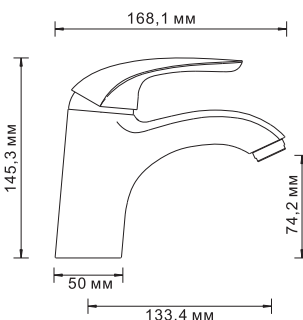

В комплект к смесителю входит:

- Гибкая подводка Sedal (Испания) резьба G1/2, длина 40 см;
- Набор для монтажа.