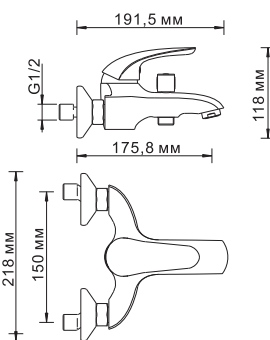

Rossel 2801

Смеситель для ванны с коротким изливом

Характеристики:

- Керамический картридж 40 мм, Sedal (Испания);
- Встроенный аэратор Neoperl CASCADE (Германия) пластик для равномерного распределения струи;
- Хромоникелевое покрытие;
- Керамический поворотный переключатель на душ.

В комплект к смесителю входит:

- Металлический шланг 1.5 м;
- 3-функциональная лейка с системой защиты от известковых отложений;
- Фиксированное настенное крепление для душа.

Rossel 2802L

Смеситель для ванны с длинным изливом

Характеристики:

- Керамический картридж 40 мм, Sedal (Испания);
- Встроенный аэратор Neoperl CASCADE (Германия) силикон для равномерного распределения струи;
- Хромоникелевое покрытие;
- Керамический поворотный переключатель на душ.

В комплект к смесителю входит:

- Металлический шланг 1.5 м;
- 3-функциональная лейка с системой защиты от известковых отложений;
- Фиксированное настенное крепление для душа.

Rossel 2803

Смеситель для умывальника