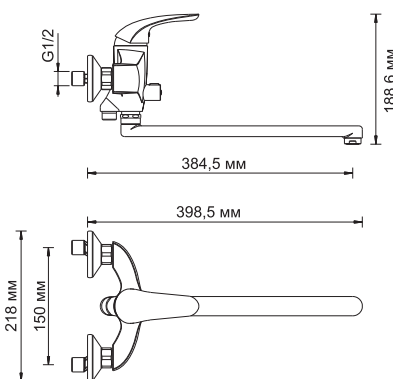

Rossel 2801

Смеситель для ванны с коротким изливом

Характеристики:

- Керамический картридж 40 мм, Sedal (Испания);
- Встроенный аэратор Neoperl CASCADE (Германия) пластик для равномерного распределения струи;
- Хромоникелевое покрытие;
- Керамический поворотный переключатель на душ.

В комплект к смесителю входит:

- Металлический шланг 1.5 м;
- 3-функциональная лейка с системой защиты от известковых отложений;
- Фиксированное настенное крепление для душа.

Rossel 2802L

Смеситель для ванны с длинным изливом

Характеристики:

- Керамический картридж 40 мм, Sedal (Испания);
- Встроенный аэратор Neoperl CASCADE (Германия) силикон для равномерного распределения струи;
- Хромоникелевое покрытие;
- Керамический поворотный переключатель на душ.

В комплект к смесителю входит:

- Металлический шланг 1.5 м;
- 3-функциональная лейка с системой защиты от известковых отложений;
- Фиксированное настенное крепление для душа.

Rossel 2803

Смеситель для умывальника