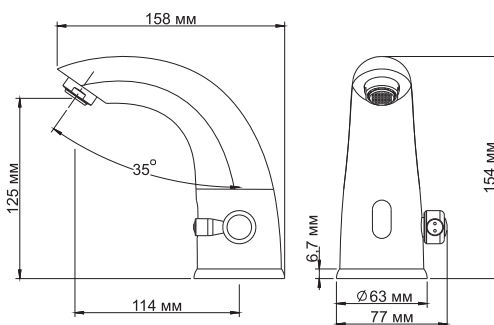

В комплект к смесителю входит:

- Гибкая подводка Sedal (Испания) резьба G1/2, длина 50 см (3 шт);
- Гибкая подводка Sedal (Испания) резьба G1/2, длина 40 см (1 шт);
- Блок управления;
- Угловой клапан подачи воды;
- Вилка со шнуром для подключения смесителя к электрической сети;
- Набор для монтажа.