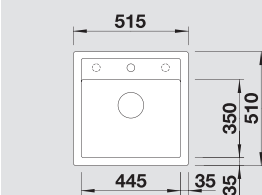

232 817

Корзина для посуды с держателями из нержавеющей стали

507 829

BLANCO CapFlow™ Декоративный элемент для корзинчатого вентиля

517 666

Поддон из графитово-черного пластика

230 734

Глубина чаши: 190 мм