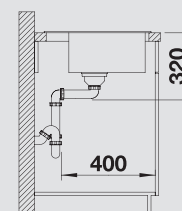

232 817

Корзина для посуды с держателями из нержавеющей стали

507 829

BLANCO CapFlow™ Декоративный элемент для корзинчатого вентиля

517 666

Поддон из графитово-черного пластика

230 734

Глубина чаши: 190 мм