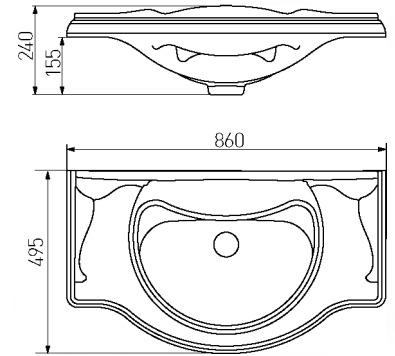

ЛАУРА 850

глубина чаши 170

белый 1A706731LU010

Комплектация ЛАУРА:

- хромированное кольцо для умывальника – 1 шт. (установлено на раковине)
- герметик силиконовый бесцветный – 1 шт.

ЛАУРА 1050

глубина чаши 170

белый 1A706831LU010

Комплектация ЛАУРА:

- хромированное кольцо для умывальника – 1 шт. (установлено на раковине)
- герметик силиконовый бесцветный – 1 шт.

ФАБИА 650

глубина чаши 125

белый 1A708731FB010

Комплектация ФАБИА:

- перелив для умывальника
- выпуск
- герметик

ФАБИА 800

глубина чаши 125

белый 1A708031FB010

Комплектация ФАБИА:

- перелив для умывальника
- выпуск
- герметик