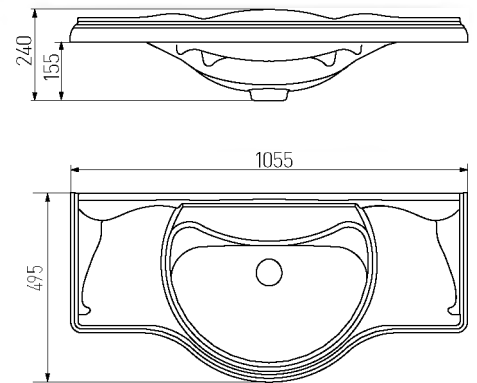

ЛАУРА 850

глубина чаши 170

белый 1A706731LU010

Комплектация ЛАУРА:

- хромированное кольцо для умывальника – 1 шт. (установлено на раковине)
- герметик силиконовый бесцветный – 1 шт.

ЛАУРА 1050

глубина чаши 170

белый 1A706831LU010

Комплектация ЛАУРА:

- хромированное кольцо для умывальника – 1 шт. (установлено на раковине)
- герметик силиконовый бесцветный – 1 шт.

ФАБИА 650

глубина чаши 125

белый 1A708731FB010

Комплектация ФАБИА:

- перелив для умывальника
- выпуск
- герметик

ФАБИА 800

глубина чаши 125

белый 1A708031FB010

Комплектация ФАБИА:

- перелив для умывальника
- выпуск
- герметик