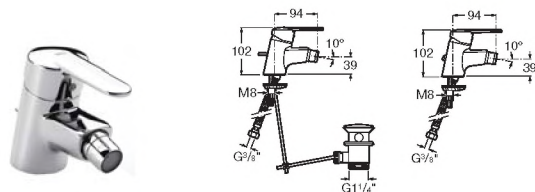

Grifería para bidé   Bidet mixer   Robinetterie pour bidet   Смеситель для биде

5A6025C00	Mezclador para bidé con regulador de chorro a rótula y enlaces de alimentación flexibles.	<i>Monoblock bidet mixer with swivel flow regulator, pop-up waste and flexible supply hoses.</i>	Mitigeur monotrou pour bidet avec régulateur de jet à rotule, vidage automatique et raccords d'alimentation flexibles.	Смеситель-моноблок для биде с шарнирным регулятором потока, донным клапаном и гибкой подводкой.

IB   IA

5A6125C00	Mezclador para bidé con regulador de chorro a rótula y enlaces de alimentación flexibles.	<i>Monoblock bidet mixer with swivel flow regulator and flexible supply hoses.</i>	Mitigeur monotrou pour bidet avec régulateur de jet à rotule et raccords d'alimentation flexibles.	Смеситель-моноблок для биде с шарнирным регулятором потока и гибкой подводкой.
5A6025C04	Mezclador para bidé con regulador de chorro a rótula y enlaces de alimentación flexibles.	<i>Monoblock bidet mixer with swivel flow regulator and flexible supply hoses.</i>	Mitigeur monotrou pour bidet avec régulateur de jet à rotule et raccords d'alimentation flexibles.	Смеситель-моноблок для биде с шарнирным регулятором потока, латунным донным клапаном и гибкой подводкой.

IB