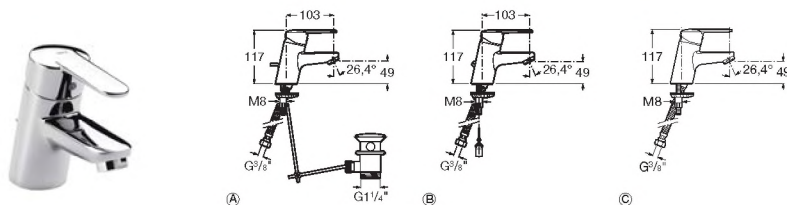

## Grifería para lavabo      Basin mixer      Robinetterie pour lavabo      Смеситель для раковины

5A3025C00 <sup>Ⓐ</sup>	Mezclador para lavabo con aireador, desagüe automático y enlaces de alimentación flexibles.	<i>Monoblock basin mixer with aerator, pop-up waste and flexible supply hoses.</i>	Mitigeur monotrou pour lavabo avec aérateur, vidage automatique et raccords d'alimentation flexibles.	Смеситель-моноблок для раковины с аэратором, донным клапаном и гибкой подводкой воды.
5A3025C04	Mezclador para lavabo con aireador, desagüe automático y enlaces de alimentación flexibles.	<i>Monoblock basin mixer with aerator, pop-up waste and flexible supply hoses.</i>	Mitigeur monotrou pour lavabo avec aérateur, vidage automatique et raccords d'alimentation flexibles.	Смеситель-моноблок для раковины с аэратором, латунным донным клапаном и гибкой подводкой воды.

IB   IA   P-IX 19131/IA

5A3125C00 <sup>Ⓑ</sup>	Mezclador para lavabo con aireador y enlaces de alimentación flexibles.	<i>Monoblock basin mixer with aerator and flexible supply hoses.</i>	Mitigeur monotrou pour lavabo avec aérateur et raccords d'alimentation flexibles.	Смеситель-моноблок для раковины с аэратором и цепочкой и гибкой подводкой воды.
5A3225C00	Mezclador para lavabo con aireador y enlaces de alimentación flexibles.	<i>Monoblock basin mixer with aerator and flexible supply hoses.</i>	Mitigeur monotrou pour lavabo avec aérateur et raccords d'alimentation flexibles.	Смеситель-моноблок для раковины с аэратором и цепочкой и гибкой подводкой воды. Гладкий корпус.